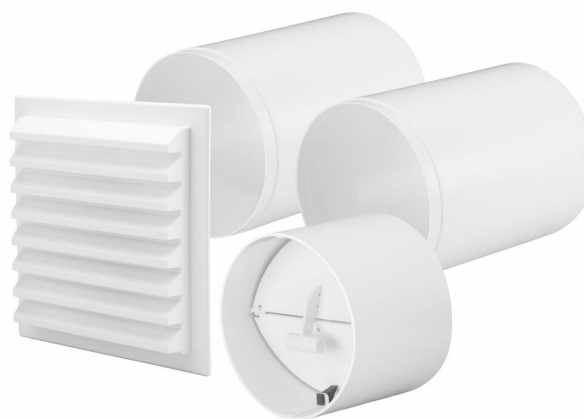

## Kit for yttervegg Intel YVG D125

Art. Nr 197245  
[ProductEINr] 4903422  
NRF-nummer 6551556

- Passer til veggtykkelse 310mm

**Gjennomføring som passer til Intellivent® med stuss Ø118 mm. Består av modulrør Ø122 mm, kaldrasspjeld og utvendig rist #180 mm. Gjennomføringen klarer veggtykkelser på opp til 310 mm. Ved tykkere vegg, komplementer med ekstra modulrør.**

### Tekniske data

[ProductDuct]	120
[ProductUnpackageWidth]	180
[ProductUnpackageHeight]	180
[ProductUnpackageDepth]	334
[ProductMaterial]	Plast
[ProductPlasticMaterialDetail]	ABS, PS
[ProductEtimCode]	EC011606

## Beskrivelse

Gjennomføring som passer til Intellivent® med stuss Ø118 mm. Består av modulrør Ø122 mm, kaldrasspjeld og utvendig rist #180 mm.