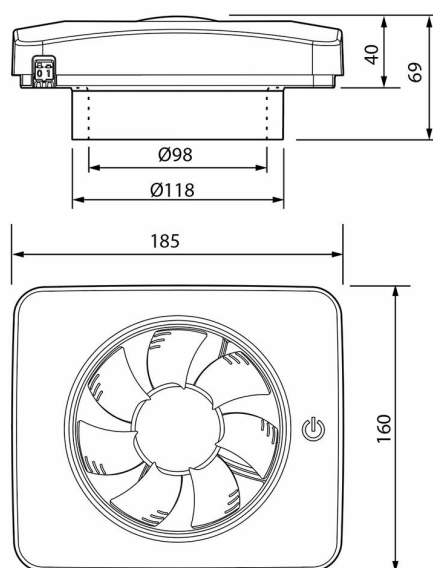

Fresh

Intelligent Sky hvit

Art. Nr 197402
[ProductEINr] 4910646
NRF-nummer 6551597

- Unik luktsensor
- Intelligent og selvstyrende fuktsensor
- Høy kapasitet og trykkevne
- Innstilling via app og touchpanel
- Produsert i Sverige og 5 års garanti

Hvit baderomsvifte for montering i dusjrom, toalett, vaskerom og andre rom som behøver fraluft. Kan installeres i både 100- og 125-kanaler

Funksjoner

Intelligent fuktsensor, Lyssensor, Luktsensor, Ettergangstimer, Timer, Konstant strøm, Tennledning

Tekniske data

Plassering	Horisontal, Vertikal
Makstrykk (Pa)	57
[ProductFreeToAirM3H]	140
Lydtrykksnivå 3 m - dB (A)	19
Effektforbruk (W)	5
Spenning (V)	100V AC, 110V AC, 230V AC
El-forsyningsfase	[1Phase]
Isolasjonsklasse	II
Type motor	EC
Trådløs	Bluetooth LE
Kapslingsklasse	IP 44
[ProductDuct]	100, 120, 125
[ProductUnpackageWidth]	185
[ProductUnpackageHeight]	160
[ProductUnpackageDepth]	67
[ProductMaterial]	Plast
[ProductPlasticMaterialDetail]	ABS
[ProductEtimCode]	EC001141

Målskisse