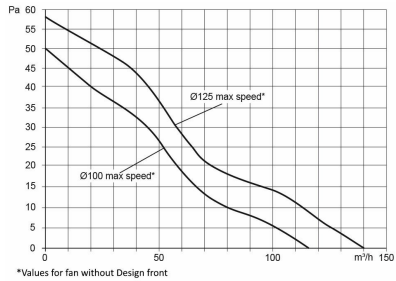

Kapacitet

*Values for fan without Design front