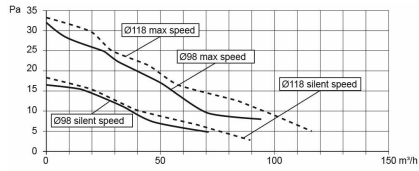

Lang livstid
Vi er så sikre på kvaliteten til på Intellivent® 2.0 at vi gir deg 5 års garanti.

Kapacitet

Ljuddata

Adapter diameter	Max/ Silent mode	Capacity (free blowing)	Sound pressure level 3m
Ø 98	Max	107 m³/h	28 dB(A)
Ø 98	Silent	74 m³/h	21 dB(A)
Ø 98	Constant	42 m³/h	12 dB(A)
Ø 118	Max	134 m³/h	29 dB(A)
Ø 118	Silent	86 m³/h	21 dB(A)
Ø 118	Constant	55 m³/h	13 dB(A)