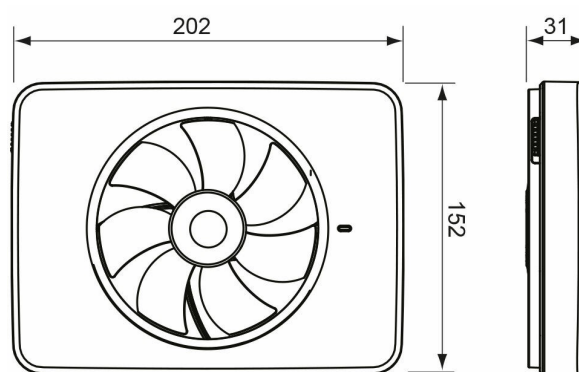

Fresh

Intellivent 2.0 hvit

Art. Nr 197272
[ProductEINr] 4910702
NRF-nummer 6552244

- Intelligent og selvjusterende fuktsensor
- En modell - alle funksjoner
- Stillegående - kun 21 dB (A)
- Avtagbart viftehjul
- Kan monteres i tak og vegg

Baderomsvifte for montering i dusjrom, toalett, vaskerom og andre rom som har behov for fraluft. Kan installeres i både 100 og 125-kanaler, tilkoblingsstuss for begge dimensjonene inngår.

Funksjoner

Intelligent fuktsensor, Ettergangstimer, Timer, Snortrekk, Konstant strøm, Tennledning

Tekniske data

Plassering	Horisontal, Vertikal
Makstrykk (Pa)	33
[ProductFreeToAirM3H]	134
Lydtrykksnivå 3 m - dB (A)	21
Effektforbruk (W)	5,5
Spennning (V)	100V AC, 110V AC, 230V AC
El-forsyningsfase	[1Phase]
Isolasjonsklasse	II
Type motor	EC
Kapslingsklasse	IP 44
[ProductDuct]	100, 120, 125
[ProductUnpackageWidth]	202
[ProductUnpackageHeight]	152
[ProductUnpackageDepth]	64
[ProductMaterial]	Plast
[ProductPlasticMaterialDetail]	ABS
[ProductEtimCode]	EC001141

Målskisse