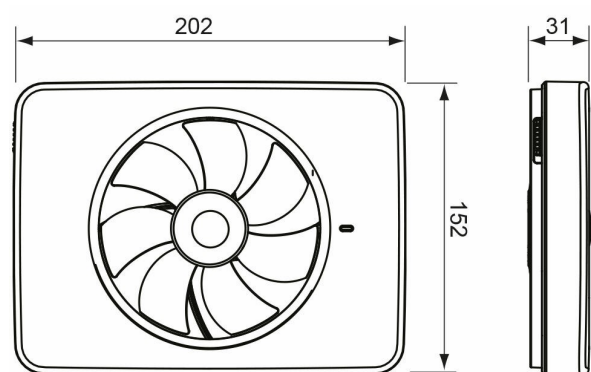

Fresh

Intellivent 2.0 sort

Art. Nr 197274
[ProductEINr] 4910703
NRF-nummer 6552245

- Intelligent og selvjusterende fuktsensor
- En modell - alle funksjoner
- Stillegående - kun 21 dB (A)
- Avtagbart viftehjul
- Kan monteres i tak og vegg

Baderomsvifte for montering i dusjrom, toalett, vaskerom og andre rom som har behov for fraluft. Kan installeres i både 100 og 125-kanaler, tilkoblingsstuss for begge dimensjonene inngår.

Funksjoner

Intelligent fuktsensor, Ettergangstimer, Timer, Snortrekk, Konstant strøm, Tennledning

Tekniske data

Plassering	Horisontal, Vertikal
Makstrykk (Pa)	33
[ProductFreeToAirM3H]	134
Lydtrykksnivå 3 m - dB (A)	21
Effektforbruk (W)	5,5
Spennning (V)	100V AC, 110V AC, 230V AC
El-forsyningsfase	[1Phase]
Isolasjonsklasse	II
Type motor	EC
Kapslingsklasse	IP 44
[ProductDuct]	100, 120, 125
[ProductUnpackageWidth]	202
[ProductUnpackageHeight]	152
[ProductUnpackageDepth]	64
[ProductMaterial]	Plast
[ProductPlasticMaterialDetail]	ABS
[ProductEtimCode]	EC001141

Målskisse