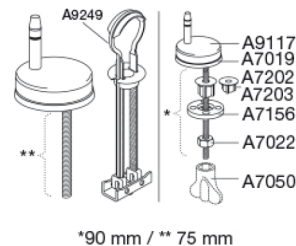

### Beskrivelse

PRESSALIT toiletsæde med låg, model "Pressalit Norden+", art. nr. 710 af gennemfarvet hærdeplast inkl. D99 uni-flex-beslag med kipanker til lift-off i rustfrit stål.  
- centerafstand: 132-212 mm  
- belastning - ringsæde 240 kg  
- 10 års garanti