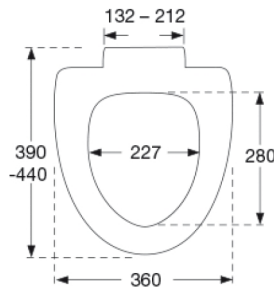

### Beskrivelse

PRESSALIT toiletsæde med låg, model "Pressalit Norden+", art. nr. 710 af gennemfarvet hærdeplast inkl. D99 uni-flex-beslag med kipanker til lift-off i rustfrit stål.  
- centerafstand: 132-212 mm  
- belastning - ringsæde 240 kg  
- 10 års garanti