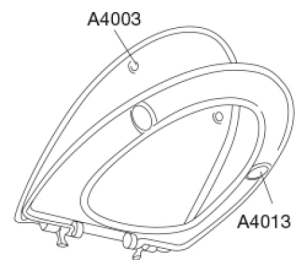

### Beskrivelse

PRESSALIT toiletsæde med låg, model "Pressalit Norden+", art. nr. 710 af gennemfarvet hærdeplast inkl. D99 uni-flex-beslag med kipanker til lift-off i rustfrit stål.  
- centerafstand: 132-212 mm  
- belastning - ringsæde 240 kg  
- 10 års garanti