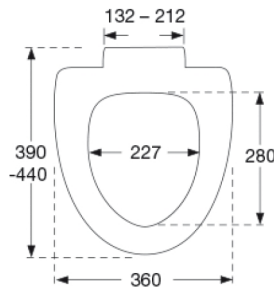

PRESSALIT®

Pressalit Norden+ 710

Toiletsæde inkl. universal flex beslag i rustfrit stål med lift-off og soft close. Føres kun i Norge.

Funktioner

Lift-off, Soft close

Varenummer

710001-D99999
NRF:6190078
RSK:7904531
EAN:5708590316024

PRESSALIT toiletsæde med låg, model "Pressalit Norden+", art. nr. 710 af gennemfarvet hærdeplast inkl. D99 uni-flex-beslag med kipanker til lift-off i rustfrit stål.
- centerafstand: 132-212 mm
- belastning - ringsæde 240 kg
- 10 års garanti