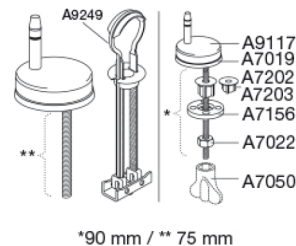

PRESSALIT®

Pressalit Norden+ 710

Toiletsæde inkl. universal flex beslag i rustfrit stål med lift-off og soft close. Føres kun i Norge.

Funktioner

Lift-off, Soft close

Varenummer

710001-D99999
NRF:6190078
RSK:7904531
EAN:5708590316024

PRESSALIT toiletsæde med låg, model "Pressalit Norden+", art. nr. 710 af gennemfarvet hærdeplast inkl. D99 uni-flex-beslag med kipanker til lift-off i rustfrit stål.
- centerafstand: 132-212 mm
- belastning - ringsæde 240 kg
- 10 års garanti

Materialer	<p>TOILETSÆDE: Materialet er gennemfarvet hærdeplast (UF A 10 = Ureaformaldehyd) uden indhold af miljøfarlige stoffer. UF-plast består af 67% ureaformaldehydharpiks, 28% cellulose samt 5% mineraler, pigmenter, smøremiddel og fugtindhold. Råvaren fra leverandøren indeholder maksimalt 0,03% fri formaldehyd og efter udhærdning endnu mindre.</p> <p>BUFFERE: EVA (copolymer af ethylen og vinylacetat).</p> <p>DÆMPERSÆT (kun relevant for toiletsæder med soft close): Hydraulisk dæmper med dæmperhus i rustfrit stål og plastdele i termoplast.</p> <p>BESLAG: Rustfrit stål type W. nr. 1.4301/M og termoplast.</p>
Produktkapacitet	Belastning - ringsæde 240 kg
Vægt	2,755 kg
Mål pr. stk. (emballeret)	488x388x70 mm
Vægt emballeret	3,293 kg
Mål pr. kolli	500x400x368 mm
Vægt pr. kolli	16,465 kg
Antal pr. kolli	5
Kolli pr. palle	12
Antal pr. palle	60
Rengøring	Benyt et mildt sæbeholdigt rengøringsmiddel til rengøring af wc-sædet. Vær sikker på, at der ikke efterlades noget fugt på sæde og beslag. Tør derfor både sæde og beslag af med en blød og tør klud. Wc-rens og andre klorholdige, slibende eller ætsende rengøringsmidler bør ikke komme i kontakt med sæde og beslag, da det kan medføre beskadigelse eller flyverust. Derfor bør sædet være slået op, indtil al wc-rens er skyllet væk.