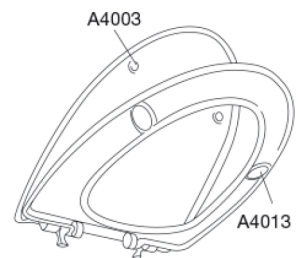

PRESSALIT®

Pressalit Norden+ 710

Toiletsæde inkl. universal flex beslag i rustfrit stål med lift-off og soft close. Føres kun i Norge.

Funktioner

Lift-off, Soft close

Varenummer

710001-D99999
NRF:6190078
RSK:7904531
EAN:5708590316024

Pressalit Norden+ med soft close og lift-off - den lille detalje, der gør den store forskel. Praktisk og funktionelt toiletsæde i nordisk stil. Er specielt designet til Ifö Sign.

Farve

Sort (RAL 9005)

Beskrivelse

PRESSALIT toiletsæde med låg, model "Pressalit Norden+", art. nr. 710 af gennemfarvet hærdeplast inkl. D99 uni-flex-beslag med kipanker til lift-off i rustfrit stål.
- centerafstand: 132-212 mm
- belastning - ringsæde 240 kg
- 10 års garanti