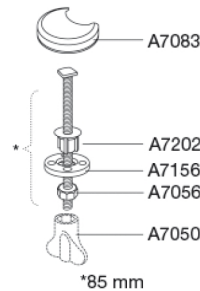

**Beskrivelse**

PRESSALIT toiletsæde med låg, model "Cera+", art. nr. 616 af gennemfarvet hærdeplast inkl. BZ8 universalbeslag i rustfrit stål.

- centerafstand: 125-220 mm
- belastning - ringsæde 240 kg
- passer på Ifö Cera/Ceranova samt V&B Scangrasia
- 10 års garanti