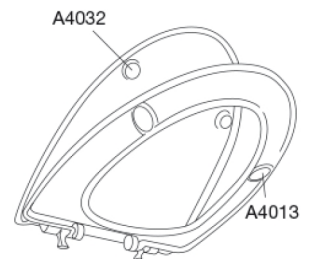

# PRESSALIT®

**Pressalit Cera+ 616**  
Toiletsæde med soft close inkl. universalbeslag i rustfrit stål.  
Føres kun i Norge.

**Funktioner**

Soft close

**Varenummer**

616000-BZ8999  
NRF:6190081  
EAN:5708590284736

Enkelhed og elegance kendetegner designet i Cera+. Toiletsædets bløde, afrundede kanter og soft close mekanisme får form og funktion til at gå hånd i hånd. Designet specielt til Ifö Cera.

**Farve**

Hvid

**Beskrivelse**

PRESSALIT toiletsæde med låg, model "Cera+", art. nr. 616 af gennemfarvet hærdeplast inkl. BZ8 universalbeslag i rustfrit stål.

- centerafstand: 125-220 mm
- belastning - ringsæde 240 kg
- passer på Ifö Cera/Ceranova samt V&B Scangrasia
- 10 års garanti