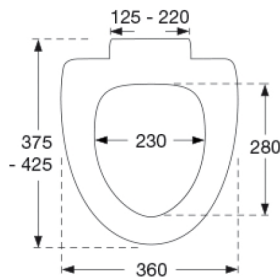

**Beskrivelse**

PRESSALIT toiletsæde med låg, model "Cera+", art. nr. 616 af gennemfarvet hærdeplast inkl. BZ8 universalbeslag i rustfrit stål.

- centerafstand: 125-220 mm
- belastning - ringsæde 240 kg
- passer på Ifö Cera/Ceranova samt V&B Scangrasia
- 10 års garanti