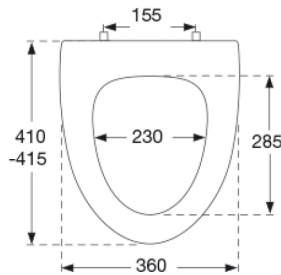

PRESSALIT®

Pressalit Cera / Ceranova 196 Standard toiletsæde inkl. fast beslag i rustfrit stål

Varenummer

196000-BB2999
VVS: 615092000
NRF: 6190086
RSK: 7904441
EAN: 5708590129686

Pressalit Cera/Ceranova er et klassisk toiletsæde med afrundede kanter og flot formgivning. Toiletsædet er designet specielt til Ifö Cera og Ifö Ceranova.

Farve

Hvid

Beskrivelse

PRESSALIT toiletsæde med låg, model "Cera/Ceranova", art. nr. 196 af gennemfarvet hærdeplast inkl. BB2 fast beslag i rustfrit stål.

- centerafstand: 165 mm
- belastning - ringsæde 240 kg
- til Ifö Cera/Ceranova toilet
- 10 års garanti