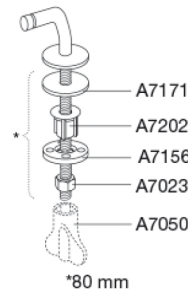

PRESSALIT®

Pressalit Cera / Ceranova 196 Standard toiletsæde inkl. fast beslag i rustfrit stål

Varenummer

196000-BB2999
VVS: 615092000
NRF: 6190086
RSK: 7904441
EAN: 5708590129686

Pressalit Cera/Ceranova er et klassisk toiletsæde med afrundede kanter og flot formgivning. Toiletsædet er designet specielt til Ifö Cera og Ifö Ceranova.

Farve

Hvid

Beskrivelse

PRESSALIT toiletsæde med låg, model "Cera/Ceranova", art. nr. 196 af gennemfarvet hærdeplast inkl. BB2 fast beslag i rustfrit stål.

- centerafstand: 165 mm
- belastning - ringsæde 240 kg
- til Ifö Cera/Ceranova toilet
- 10 års garanti