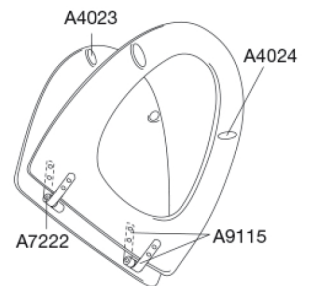

PRESSALIT®

Pressalit Cera / Ceranova 196 Standard toiletsæde inkl. fast beslag i rustfrit stål

Varenummer

196000-BB2999
VVS: 615092000
NRF: 6190086
RSK: 7904441
EAN: 5708590129686

Pressalit Cera/Ceranova er et klassisk toiletsæde med afrundede kanter og flot formgivning. Toiletsædet er designet specielt til Ifö Cera og Ifö Ceranova.

Farve

Hvid

Beskrivelse

PRESSALIT toiletsæde med låg, model "Cera/Ceranova", art. nr. 196 af gennemfarvet hærdeplast inkl. BB2 fast beslag i rustfrit stål.

- centerafstand: 165 mm
- belastning - ringsæde 240 kg
- til Ifö Cera/Ceranova toilet
- 10 års garanti