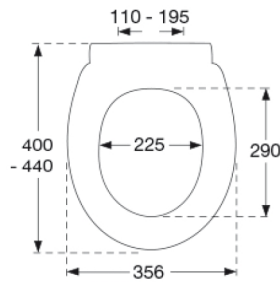

PRESSALIT®

Pressalit Basic 932
Toiletsæde med soft close og lift-off inkl. beslag i rustfrit stål.
Føres kun i Norge.

Funktioner

Lift-off, Soft close

Varenummer

932000-DE2999
NRF:6190089
EAN:5708590333533

Pressalit Basic 932 har et enkelt design med stilrene linjer og passer på Porsgrund Trevi Basic. Toiletsædet har soft close og lift-off funktion.

Farve

Hvid

Beskrivelse

PRESSALIT toiletsæde med låg, model "Pressalit Basic", art. nr. 932 af gennemfarvet hærdeplast inkl. DE2 universal beslag i rustfrit stål.
- centerafstand: 115-190 mm
- belastning - ringsæde 180 kg
- passer på Porsgrund Trevi Basic
- 10 års garanti