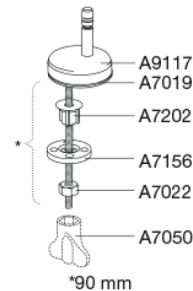

PRESSALIT®

Pressalit Basic 932
Toiletsæde med soft close og lift-off inkl. beslag i rustfrit stål.
Føres kun i Norge.

Funktioner

Lift-off, Soft close

Varenummer

932000-DE2999
NRF:6190089
EAN:5708590333533

Pressalit Basic 932 har et enkelt design med stilrene linjer og passer på Porsgrund Trevi Basic. Toiletsædet har soft close og lift-off funktion.

Farve

Hvid

Beskrivelse

PRESSALIT toiletsæde med låg, model "Pressalit Basic", art. nr. 932 af gennemfarvet hærdeplast inkl. DE2 universal beslag i rustfrit stål.
- centerafstand: 115-190 mm
- belastning - ringsæde 180 kg
- passer på Porsgrund Trevi Basic
- 10 års garanti