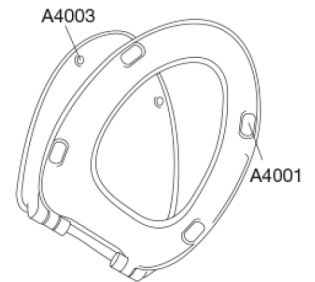

PRESSALIT®

Pressalit Basic 932
Toiletsæde med soft close og lift-off inkl. beslag i rustfrit stål.
Føres kun i Norge.

Funktioner

Lift-off, Soft close

Varenummer

932000-DE2999
NRF:6190089
EAN:5708590333533

Pressalit Basic 932 har et enkelt design med stilrene linjer og passer på Porsgrund Trevi Basic. Toiletsædet har soft close og lift-off funktion.

Farve

Hvid

Beskrivelse

PRESSALIT toiletsæde med låg, model "Pressalit Basic", art. nr. 932 af gennemfarvet hærdeplast inkl. DE2 universal beslag i rustfrit stål.
- centerafstand: 115-190 mm
- belastning - ringsæde 180 kg
- passer på Porsgrund Trevi Basic
- 10 års garanti