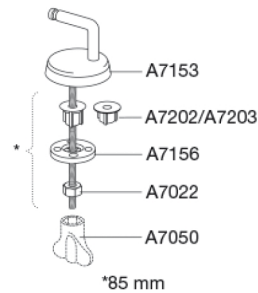

# PRESSALIT®

**Pressalit 1000 384**  
**Standard toiletsæde inkl. beslag i rustfrit stål.**

**Varenummer**

384000-BJ999956  
VVS: 615191000  
NRF: 6190091  
EAN: 5708590276052

Pressalit 1000. Et toiletsæde i god kvalitet og særlig velegnet til projektmarkedet. Er velegnet til Iføs Sign toiletter.

**Farve**

Hvid

**Beskrivelse**

PRESSALIT toiletsæde med låg, model "1000", art. nr. 384 af gennemfarvet hærdeplast inkl. BJ9 universalbeslag i rustfrit stål

- centerafstand: 120 - 170 mm
- belastning - ringsæde 240 kg
- anvendelig på universelle toiletter
- 10 års garanti

2,603 kg

**Mål pr. kolli**

469x401x348 mm

**Vægt pr. kolli**

13,015 kg

**Antal pr. kolli**

5

**Kolli pr. palle**