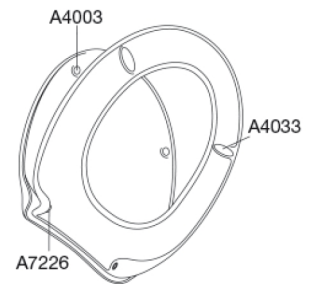

# PRESSALIT®

**Pressalit 1000 384**  
**Standard toiletsæde inkl. beslag i rustfrit stål.**

**Varenummer**

384000-BJ999956  
VVS: 615191000  
NRF: 6190091  
EAN: 5708590276052

Pressalit 1000. Et toiletsæde i god kvalitet og særlig velegnet til projektmarkedet. Er velegnet til Iføs Sign toiletter.

**Farve**

Hvid

**Beskrivelse**

PRESSALIT toiletsæde med låg, model "1000", art. nr. 384 af gennemfarvet hærdeplast inkl. BJ9 universalbeslag i rustfrit stål

- centerafstand: 120 - 170 mm
- belastning - ringsæde 240 kg
- anvendelig på universelle toiletter
- 10 års garanti

**Produktkapacitet**

Belastning - ringsæde 240 kg

---

**Vægt**

2,203 kg

**Mål pr. stk.  
(emballeret)**

457x389x66 mm

**Vægt emballeret**

2,603 kg

**Mål pr. kolli**

469x401x348 mm

**Vægt pr. kolli**

13,015 kg

**Antal pr. kolli**

5

**Kolli pr. palle**