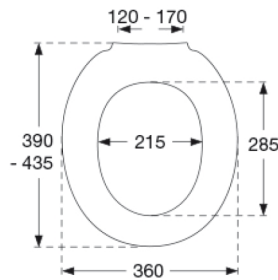

**Farve**

Hvid

**Beskrivelse**

PRESSALIT toiletsæde med låg, model "1000", art. nr. 384 af gennemfarvet hærdeplast inkl. BJ9 universalbeslag i rustfrit stål

- centerafstand: 120 - 170 mm
- belastning - ringsæde 240 kg
- anvendelig på universelle toiletter
- 10 års garanti

**Produktkapacitet**

Belastning - ringsæde 240 kg

---

**Vægt**

2,203 kg

**Mål pr. stk.  
(emballeret)**

457x389x66 mm

**Vægt emballeret**

2,603 kg

**Mål pr. kolli**

469x401x348 mm

**Vægt pr. kolli**

13,015 kg

**Antal pr. kolli**

5

**Kolli pr. palle**