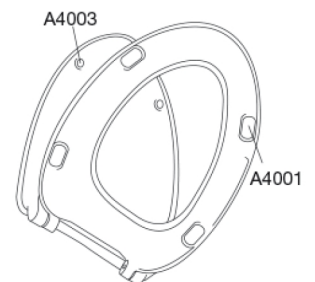

### Beskrivelse

PRESSALIT toiletsæde med låg, model "Pressalit 750", art. nr. 750 af gennemfarvet hærdeplast inkl. DC3 universalbeslag i rustfrit stål.

- centerafstand: 150-200 mm
- belastning - ringsæde 180 kg
- passer på Gustavsberg Nautic/Nordic
- 10 års garanti