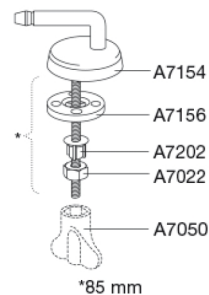

### Beskrivelse

PRESSALIT toiletsæde med låg, model "Pressalit 750", art. nr. 750 af gennemfarvet hærdeplast inkl. DC3 universalbeslag i rustfrit stål.

- centerafstand: 150-200 mm
- belastning - ringsæde 180 kg
- passer på Gustavsberg Nautic/Nordic
- 10 års garanti