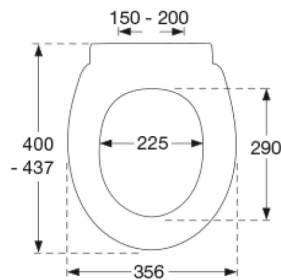

### Beskrivelse

PRESSALIT toiletsæde med låg, model "Pressalit 750", art. nr. 750 af gennemfarvet hærdeplast inkl. DC3 universalbeslag i rustfrit stål.

- centerafstand: 150-200 mm
- belastning - ringsæde 180 kg
- passer på Gustavsberg Nautic/Nordic
- 10 års garanti

2,449 kg

**Mål pr. kolli**

469x401x348 mm

**Vægt pr. kolli**

12,245 kg

**Antal pr. kolli**

5

**Kolli pr. palle**