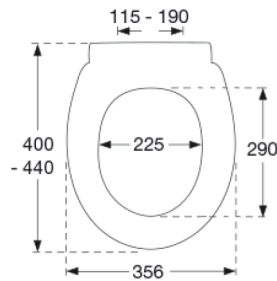

### Beskrivelse

PRESSALIT toiletsæde med låg, model "Pressalit 752", art. nr. 752 af gennemfarvet hærdeplast inkl. DC2 universalbeslag i rustfrit stål.  
- centerafstand: 115-190 mm  
- belastning - ringsæde 180 kg  
- passer på Gustavsberg Nautic/Nordic  
- 10 års garanti