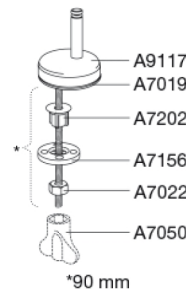

### Beskrivelse

PRESSALIT toiletsæde med låg, model "Pressalit 752", art. nr. 752 af gennemfarvet hærdeplast inkl. DC2 universalbeslag i rustfrit stål.  
- centerafstand: 115-190 mm  
- belastning - ringsæde 180 kg  
- passer på Gustavsberg Nautic/Nordic  
- 10 års garanti