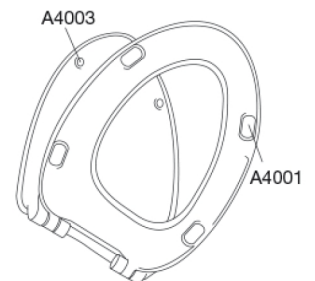

### Varenummer

752000-DC2999  
VVS:615006000  
NRF:6190099  
RSK:7904559  
EAN:5708590338248

Pressalit 752 har et enkelt design med stilrene linjer og passer på Gustavsberg Nautic/Nordic. Toiletsædet har soft close funktion.

### Beskrivelse

PRESSALIT toiletsæde med låg, model "Pressalit 752", art. nr. 752 af gennemfarvet hærdeplast inkl. DC2 universalbeslag i rustfrit stål.  
- centerafstand: 115-190 mm  
- belastning - ringsæde 180 kg  
- passer på Gustavsberg Nautic/Nordic  
- 10 års garanti