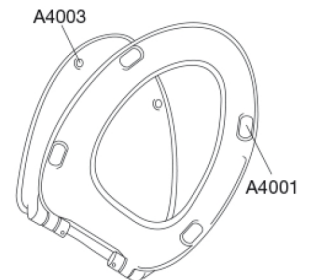

PRESSALIT®

Pressalit 754 Toiletsæde med soft close inkl. beslag i rustfrit stål

Funktioner

Soft close

Varenummer

754000-DC2999
VVS:615051000
NRF:6190109
EAN:5708590349305

Pressalit 754 har et enkelt design med rene linjer og semi-wrap-over. Udviklet til Ifö Sign og Porsgrund Seven D.

Farve

Hvid

Beskrivelse

PRESSALIT toiletsæde med låg, model "Pressalit 754", art. nr. 754 af gennemfarvet hærdeplast inkl. DC2 universalbeslag i rustfrit stål.

- centerafstand: 155 mm
- belastning - ringsæde 180 kg
- passer på Ifö Sign & Porsgrund Seven D
- 10 års garanti