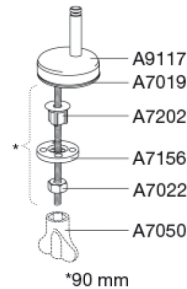

PRESSALIT®

Pressalit 754 Toiletsæde med soft close inkl. beslag i rustfrit stål

Funktioner

Soft close

Varenummer

754000-DC2999
VVS:615051000
NRF:6190109
EAN:5708590349305

Pressalit 754 har et enkelt design med rene linjer og semi-wrap-over. Udviklet til Ifö Sign og Porsgrund Seven D.

Farve

Hvid

Beskrivelse

PRESSALIT toiletsæde med låg, model "Pressalit 754", art. nr. 754 af gennemfarvet hærdeplast inkl. DC2 universalbeslag i rustfrit stål.

- centerafstand: 155 mm
- belastning - ringsæde 180 kg
- passer på Ifö Sign & Porsgrund Seven D
- 10 års garanti