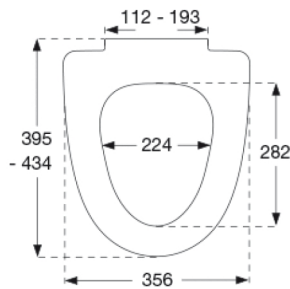

Farve

Hvid

Beskrivelse

PRESSALIT toiletsæde med låg, model "Pressalit 754", art. nr. 754 af gennemfarvet hærdeplast inkl. DC2 universalbeslag i rustfrit stål.

- centerafstand: 155 mm
- belastning - ringsæde 180 kg
- passer på Ifö Sign & Porsgrund Seven D
- 10 års garanti

Mål pr. kolli

469x401x348 mm

Vægt pr. kolli

13,635 kg

Antal pr. kolli

5

Kolli pr. palle

12