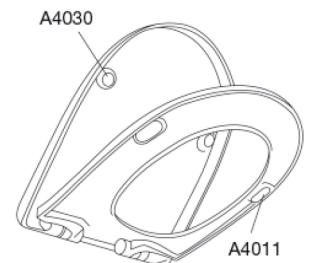

Diskret. Design. Dejlig. Så enkelt kan Delight beskrives. Delight tager D'et bogstaveligt og passer til de fleste D-formede toiletskåle. Wrap-over understreger det stramme design og soft close funktionen gør brugen til en fornøjelse.

Farve

Hvid

Beskrivelse

PRESSALIT toiletsæde med låg, model "Delight", art. nr. 492 af gennemfarvet hærdeplast inkl. D78 universal flex beslag i rustfrit stål.

- centerafstand: 135 - 215 mm
- belastning - ringsæde 240 kg
- anvendelig på D-formede toiletter
- 10 års garanti

Designtype

Wrap-over

Designer

Pressalit

Design-år

2007

Pressalit Delight 492
Toiletsæde med soft close og lift-off, inkl. beslag i rustfrit stål.

Materialer	<p>TOILETSÆDE: Materialet er gennemfarvet hærdeplast (UF A 10 = Ureaformaldehyd) uden indhold af miljøfarlige stoffer. UF-plast består af 67% ureaformaldehydharpiks, 28% cellulose samt 5% mineraler, pigmenter, smøremiddel og fugtindhold. Råvaren fra leverandøren indeholder maksimalt 0,03% fri formaldehyd og efter udhærdning endnu mindre.</p> <p>BUFFERE: EVA (copolymer af ethylen og vinylacetat).</p> <p>DÆMPERSÆT (kun relevant for toiletsæder med soft close): Hydraulisk dæmper med dæmperhus i rustfrit stål og plastdele i termoplast.</p> <p>BESLAG: Rustfrit stål type W. nr. 1.4301/M og termoplast.</p>
Produktkapacitet	Belastning - ringsæde 240 kg
Vægt	3,25 kg
Mål pr. stk. (emballeret)	490x389x82 mm
Vægt emballeret	3,458 kg
Mål pr. kolli	502x401x428 mm
Vægt pr. kolli	17,29 kg
Antal pr. kolli	5
Kolli pr. palle	12
Antal pr. palle	60
Rengøring	Benyt et mildt sæbeholdigt rengøringsmiddel til rengøring af wc-sædet. Vær sikker på, at der ikke efterlades noget fugt på sæde og beslag. Tør derfor både sæde og beslag af med en blød og tør klud. Wc-rens og andre klorholdige, slibende eller ætsende rengøringsmidler bør ikke komme i kontakt med sæde og beslag, da det kan medføre beskadigelse eller flyverust. Derfor bør sædet være slået op, indtil al wc-rens er skyllet væk.