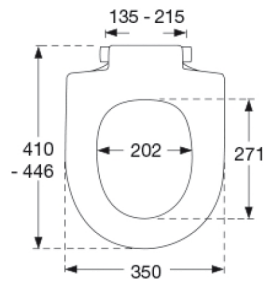

Farve

Hvid

Beskrivelse

PRESSALIT toiletsæde med låg, model "Delight", art. nr. 492 af gennemfarvet hærdeplast inkl. D78 universal flex beslag i rustfrit stål.

- centerafstand: 135 - 215 mm
- belastning - ringsæde 240 kg
- anvendelig på D-formede toiletter
- 10 års garanti