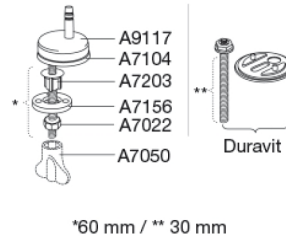

PRESSALIT®

Pressalit Delight 492 Toiletsæde med soft close og lift-off, inkl. beslag i rustfrit stål.

Funktioner

Lift-off, Soft close

Varenummer

492000-D78999
VVS:615031000
NRF:6190119
RSK:7904453
EAN:5708590300283

Farve

Hvid

Beskrivelse

PRESSALIT toiletsæde med låg, model "Delight", art. nr. 492 af gennemfarvet hærdeplast inkl. D78 universal flex beslag i rustfrit stål.

- centerafstand: 135 - 215 mm
- belastning - ringsæde 240 kg
- anvendelig på D-formede toiletter
- 10 års garanti

Designtype

Wrap-over

Designer

Pressalit

Design-år

2007

Pressalit Delight 492
Toiletsæde med soft close og lift-off, inkl. beslag i rustfrit stål.

Materialer	<p>TOILETSÆDE: Materialet er gennemfarvet hærdeplast (UF A 10 = Ureaformaldehyd) uden indhold af miljøfarlige stoffer. UF-plast består af 67% ureaformaldehydharpiks, 28% cellulose samt 5% mineraler, pigmenter, smøremiddel og fugtindhold. Råvaren fra leverandøren indeholder maksimalt 0,03% fri formaldehyd og efter udhærdning endnu mindre.</p> <p>BUFFERE: EVA (copolymer af ethylen og vinylacetat).</p> <p>DÆMPERSÆT (kun relevant for toiletsæder med soft close): Hydraulisk dæmper med dæmperhus i rustfrit stål og plastdele i termoplast.</p> <p>BESLAG: Rustfrit stål type W. nr. 1.4301/M og termoplast.</p>
Produktkapacitet	Belastning - ringsæde 240 kg
Vægt	3,25 kg
Mål pr. stk. (emballeret)	490x389x82 mm
Vægt emballeret	3,458 kg
Mål pr. kolli	502x401x428 mm
Vægt pr. kolli	17,29 kg
Antal pr. kolli	5
Kolli pr. palle	12
Antal pr. palle	60
Rengøring	Benyt et mildt sæbeholdigt rengøringsmiddel til rengøring af wc-sædet. Vær sikker på, at der ikke efterlades noget fugt på sæde og beslag. Tør derfor både sæde og beslag af med en blød og tør klud. Wc-rens og andre klorholdige, slibende eller ætsende rengøringsmidler bør ikke komme i kontakt med sæde og beslag, da det kan medføre beskadigelse eller flyverust. Derfor bør sædet være slået op, indtil al wc-rens er skyllet væk.