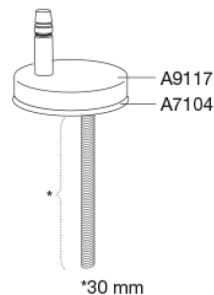

Farve

Hvid

Beskrivelse

PRESSALIT toiletsæde med låg, model "Pressalit 3", art. nr. 684 af gennemfarvet hærdeplast inkl. D77 universal-flex-beslag i rustfrit stål.

- centerafstand: 270 - 320 mm
- belastning - ringsæde 240 kg
- passer på Philippe Starck 3 (Duravit)
- 10 års garanti