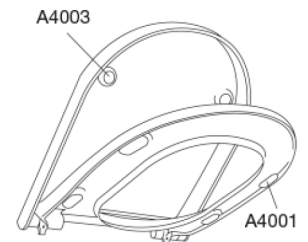

Farve

Hvid

Beskrivelse

PRESSALIT toiletsæde med låg, model "Pressalit 3", art. nr. 684 af gennemfarvet hærdeplast inkl. D77 universal-flex-beslag i rustfrit stål.

- centerafstand: 270 - 320 mm
- belastning - ringsæde 240 kg
- passer på Philippe Starck 3 (Duravit)
- 10 års garanti