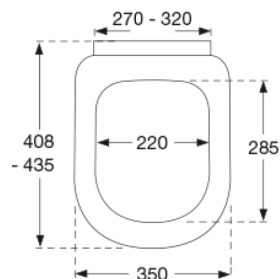

Farve

Hvid

Beskrivelse

PRESSALIT toiletsæde med låg, model "Pressalit 3", art. nr. 684 af gennemfarvet hærdeplast inkl. D77 universal-flex-beslag i rustfrit stål.

- centerafstand: 270 - 320 mm
- belastning - ringsæde 240 kg
- passer på Philippe Starck 3 (Duravit)
- 10 års garanti

Mål pr. kolli

500x400x368 mm

Vægt pr. kolli

15,76 kg

Antal pr. kolli

5

Kolli pr. palle

20