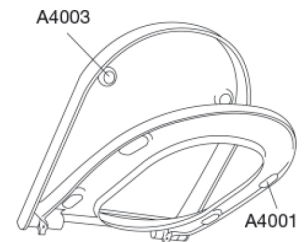

### Beskrivelse

PRESSALIT toiletsæde med låg, model "Pressalit 3", art. nr. 684 af gennemfarvet hærdeplast inkl. D77 universal-flex-beslag i rustfrit stål.

- centerafstand: 270 - 320 mm
- belastning - ringsæde 240 kg
- passer på Philippe Starck 3 (Duravit)
- 10 års garanti