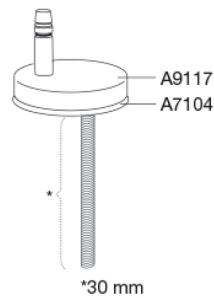

### Beskrivelse

PRESSALIT toiletsæde med låg, model "Pressalit 3", art. nr. 684 af gennemfarvet hærdeplast inkl. D77 universal-flex-beslag i rustfrit stål.

- centerafstand: 270 - 320 mm
- belastning - ringsæde 240 kg
- passer på Philippe Starck 3 (Duravit)
- 10 års garanti