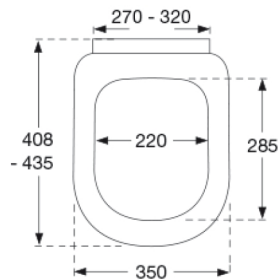

### Beskrivelse

PRESSALIT toiletsæde med låg, model "Pressalit 3", art. nr. 684 af gennemfarvet hærdeplast inkl. D77 universal-flex-beslag i rustfrit stål.

- centerafstand: 270 - 320 mm
- belastning - ringsæde 240 kg
- passer på Philippe Starck 3 (Duravit)
- 10 års garanti