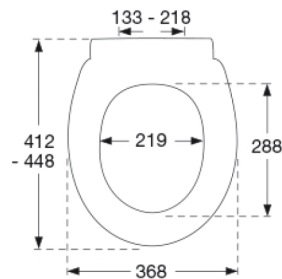

Farve

Hvid

Beskrivelse

PRESSALIT toiletsæde med låg, model "T Soft", art. nr. 742 af gennemfarvet hærdeplast inkl. D14 universalbeslag i rustfrit stål.

- centerafstand: 133 - 218 mm
- belastning - ringsæde 240 kg
- anvendelig på universelle toiletter
- 10 års garanti