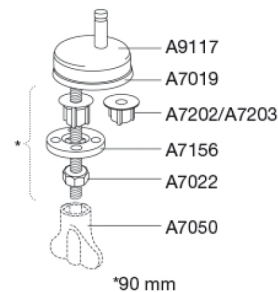

Farve

Hvid

Beskrivelse

PRESSALIT toiletsæde med låg, model "T Soft", art. nr. 742 af gennemfarvet hærdeplast inkl. D14 universalbeslag i rustfrit stål.

- centerafstand: 133 - 218 mm
- belastning - ringsæde 240 kg
- anvendelig på universelle toiletter
- 10 års garanti

Designtype

Sandwich

Designer

Pressalit

Design-år

2010

Pressalit T Soft 742
Toiletsæde med soft close inkl. beslag i rustfrit stål

Materialer	<p>TOILETSÆDE: Materialet er gennemfarvet hærdeplast (UF A 10 = Ureaformaldehyd) uden indhold af miljøfarlige stoffer. UF-plast består af 67% ureaformaldehydharpiks, 28% cellulose samt 5% mineraler, pigmenter, smøremiddel og fugtindhold. Råvaren fra leverandøren indeholder maksimalt 0,03% fri formaldehyd og efter udhærdning endnu mindre.</p> <p>BUFFERE: EVA (copolymer af ethylen og vinylacetat).</p> <p>DÆMPERSÆT (kun relevant for toiletsæder med soft close): Hydraulisk dæmper med dæmperhus i rustfrit stål og plastdele i termoplast.</p> <p>BESLAG: Rustfrit stål type W. nr. 1.4301/M og termoplast.</p>
Produktkapacitet	Belastning - ringsæde 240 kg
Vægt	2,625 kg
Mål pr. stk. (emballeret)	490x389x82 mm
Vægt emballeret	3,05 kg
Mål pr. kolli	502x401x428 mm
Vægt pr. kolli	15,25 kg
Antal pr. kolli	5
Kolli pr. palle	12
Antal pr. palle	60
Rengøring	<p>Benyt et mildt sæbeholdigt rengøringsmiddel til rengøring af wc-sædet. Vær sikker på, at der ikke efterlades noget fugt på sæde og beslag. Tør derfor både sæde og beslag af med en blød og tør klud. Wc-rens og andre klorholdige, slibende eller ætsende rengøringsmidler bør ikke komme i kontakt med sæde og beslag, da det kan medføre beskadigelse eller flyverust. Derfor bør sædet være slået op, indtil al wc-rens er skyllet væk.</p>