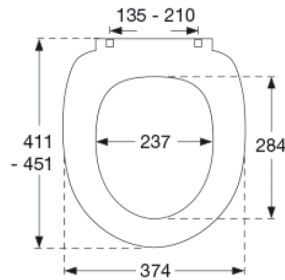

Farve

Bahamabeige

Beskrivelse

PRESSALIT toiletsæde med låg, model "Scandinavia PLUS", art. 758 af gennemfarvet hærdeplast med indbygget soft close inkl. D04 universalbeslag i rustfrit stål til lift-off.

- afmontering af sæde/låg letter rengøringen
- centerafstand: 135 - 210 mm
- belastning - ringsæde 240 kg
- anvendelig på universelle toiletter
- 10 års garanti

Mål pr. kolli

500x400x368 mm

Vægt pr. kolli

17,555 kg

Antal pr. kolli

5

Kolli pr. palle

12