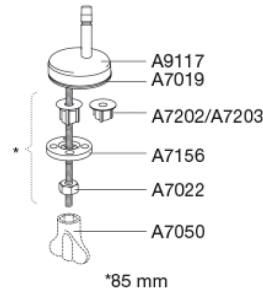

Farve

Bahamabeige

Beskrivelse

PRESSALIT toiletsæde med låg, model "Scandinavia PLUS", art. 758 af gennemfarvet hærdeplast med indbygget soft close inkl. D04 universalbeslag i rustfrit stål til lift-off.

- afmontering af sæde/låg letter rengøringen
- centerafstand: 135 - 210 mm
- belastning - ringsæde 240 kg
- anvendelig på universelle toiletter
- 10 års garanti

Mål pr. kolli

500x400x368 mm

Vægt pr. kolli

17,555 kg

Antal pr. kolli

5

Kolli pr. palle

12