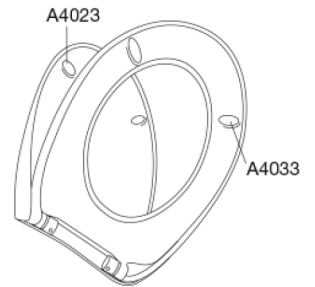

PRESSALIT®

Pressalit Scandinavia PLUS 758 Toiletsæde med soft close og lift-off inkl. beslag i rustfrit stål

Funktioner

Lift-off, Soft close

Varenummer

758013-D04999
VVS:615044013
NRF:6190141
RSK:7904491
EAN:5708590302843

Farve

Bahamabeige

Beskrivelse

PRESSALIT toiletsæde med låg, model "Scandinavia PLUS", art. 758 af gennemfarvet hærdeplast med indbygget soft close inkl. D04 universalbeslag i rustfrit stål til lift-off.

- afmontering af sæde/låg letter rengøringen
- centerafstand: 135 - 210 mm
- belastning - ringsæde 240 kg
- anvendelig på universelle toiletter
- 10 års garanti