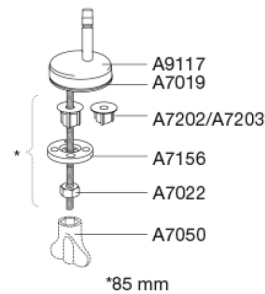

### Beskrivelse

PRESSALIT toiletsæde med låg, model "Scandinavia PLUS", art. 758 af gennemfarvet hærdeplast med indbygget soft close inkl. D04 universalbeslag i rustfrit stål til lift-off.

- afmontering af sæde/låg letter rengøringen
- centerafstand: 135 - 210 mm
- belastning - ringsæde 240 kg
- anvendelig på universelle toiletter
- 10 års garanti