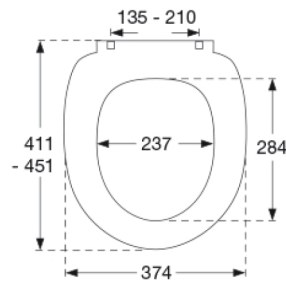

### Beskrivelse

PRESSALIT toiletsæde med låg, model "Scandinavia PLUS", art. 758 af gennemfarvet hærdeplast med indbygget soft close inkl. D04 universalbeslag i rustfrit stål til lift-off.

- afmontering af sæde/låg letter rengøringen
- centerafstand: 135 - 210 mm
- belastning - ringsæde 240 kg
- anvendelig på universelle toiletter
- 10 års garanti