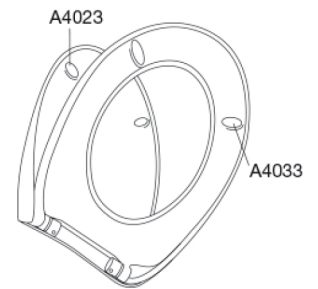

### Beskrivelse

PRESSALIT toiletsæde med låg, model "Scandinavia PLUS", art. 758 af gennemfarvet hærdeplast med indbygget soft close inkl. D04 universalbeslag i rustfrit stål til lift-off.

- afmontering af sæde/låg letter rengøringen
- centerafstand: 135 - 210 mm
- belastning - ringsæde 240 kg
- anvendelig på universelle toiletter
- 10 års garanti