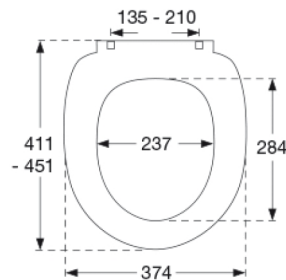

Farve

Bermudablå

Beskrivelse

PRESSALIT toiletsæde med låg, model "Scandinavia PLUS", art. 758 af gennemfarvet hærdeplast med indbygget soft close inkl. D04 universalbeslag i rustfrit stål til lift-off.

- afmontering af sæde/låg letter rengøringen
- centerafstand: 135 - 210 mm
- belastning - ringsæde 240 kg
- anvendelig på universelle toiletter
- 10 års garanti