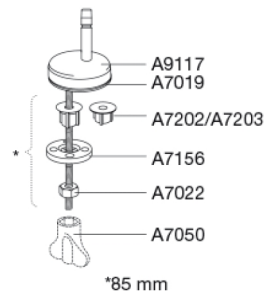

Farve

Bermudablå

Beskrivelse

PRESSALIT toiletsæde med låg, model "Scandinavia PLUS", art. 758 af gennemfarvet hærdeplast med indbygget soft close inkl. D04 universalbeslag i rustfrit stål til lift-off.

- afmontering af sæde/låg letter rengøringen
- centerafstand: 135 - 210 mm
- belastning - ringsæde 240 kg
- anvendelig på universelle toiletter
- 10 års garanti

Designtype

Sandwich

Designer

Pressalit

Design-år

2012

Pressalit Scandinavia PLUS 758
Toiletsæde med soft close og lift-off inkl. beslag i rustfrit stål

Materialer	<p>TOILETSÆDE: Materialet er gennemfarvet hærdeplast (UF A 10 = Ureaformaldehyd) uden indhold af miljøfarlige stoffer. UF-plast består af 67% ureaformaldehydharpiks, 28% cellulose samt 5% mineraler, pigmenter, smøremiddel og fugtindhold. Råvaren fra leverandøren indeholder maksimalt 0,03% fri formaldehyd og efter udhærdning endnu mindre.</p> <p>BUFFERE: EVA (copolymer af ethylen og vinylacetat).</p> <p>DÆMPERSÆT (kun relevant for toiletsæder med soft close): Hydraulisk dæmper med dæmperhus i rustfrit stål og plastdele i termoplast.</p> <p>BESLAG: Rustfrit stål type W. nr. 1.4301/M og termoplast.</p>
Produktkapacitet	Belastning - ringsæde 240 kg
Vægt	3,047 kg
Mål pr. stk. (emballeret)	488x388x70 mm
Vægt emballeret	3,511 kg
Mål pr. kolli	500x400x368 mm
Vægt pr. kolli	17,555 kg
Antal pr. kolli	5
Kolli pr. palle	12
Antal pr. palle	60
Rengøring	Benyt et mildt sæbeholdigt rengøringsmiddel til rengøring af wc-sædet. Vær sikker på, at der ikke efterlades noget fugt på sæde og beslag. Tør derfor både sæde og beslag af med en blød og tør klud. Wc-rens og andre klorholdige, slibende eller ætsende rengøringsmidler bør ikke komme i kontakt med sæde og beslag, da det kan medføre beskadigelse eller flyverust. Derfor bør sædet være slået op, indtil al wc-rens er skyllet væk.