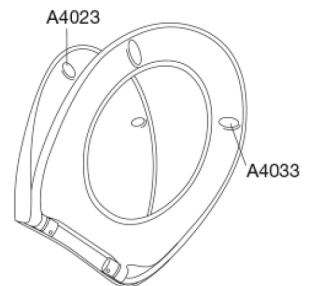

Farve

Bermudablå

Beskrivelse

PRESSALIT toiletsæde med låg, model "Scandinavia PLUS", art. 758 af gennemfarvet hærdeplast med indbygget soft close inkl. D04 universalbeslag i rustfrit stål til lift-off.

- afmontering af sæde/låg letter rengøringen
- centerafstand: 135 - 210 mm
- belastning - ringsæde 240 kg
- anvendelig på universelle toiletter
- 10 års garanti

Designtype

Sandwich

Designer

Pressalit

Design-år

2012

Pressalit Scandinavia PLUS 758
Toiletsæde med soft close og lift-off inkl. beslag i rustfrit stål

Materialer	<p>TOILETSÆDE: Materialet er gennemfarvet hærdeplast (UF A 10 = Ureaformaldehyd) uden indhold af miljøfarlige stoffer. UF-plast består af 67% ureaformaldehydharpiks, 28% cellulose samt 5% mineraler, pigmenter, smøremiddel og fugtindhold. Råvaren fra leverandøren indeholder maksimalt 0,03% fri formaldehyd og efter udhærdning endnu mindre.</p> <p>BUFFERE: EVA (copolymer af ethylen og vinylacetat).</p> <p>DÆMPERSÆT (kun relevant for toiletsæder med soft close): Hydraulisk dæmper med dæmperhus i rustfrit stål og plastdele i termoplast.</p> <p>BESLAG: Rustfrit stål type W. nr. 1.4301/M og termoplast.</p>
Produktkapacitet	Belastning - ringsæde 240 kg
Vægt	3,047 kg
Mål pr. stk. (emballeret)	488x388x70 mm
Vægt emballeret	3,511 kg
Mål pr. kolli	500x400x368 mm
Vægt pr. kolli	17,555 kg
Antal pr. kolli	5
Kolli pr. palle	12
Antal pr. palle	60
Rengøring	Benyt et mildt sæbeholdigt rengøringsmiddel til rengøring af wc-sædet. Vær sikker på, at der ikke efterlades noget fugt på sæde og beslag. Tør derfor både sæde og beslag af med en blød og tør klud. Wc-rens og andre klorholdige, slibende eller ætsende rengøringsmidler bør ikke komme i kontakt med sæde og beslag, da det kan medføre beskadigelse eller flyverust. Derfor bør sædet være slået op, indtil al wc-rens er skyllet væk.