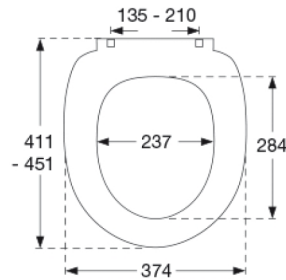

Farve

Nude

Beskrivelse

PRESSALIT toiletsæde med låg, model "Scandinavia PLUS", art. 758 af gennemfarvet hærdeplast med indbygget soft close inkl. D04 universalbeslag i rustfrit stål til lift-off.

- afmontering af sæde/låg letter rengøringen
- centerafstand: 135 - 210 mm
- belastning - ringsæde 240 kg
- anvendelig på universelle toiletter
- 10 års garanti