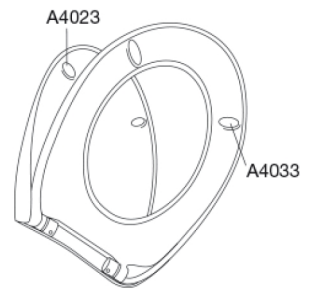

Farve

Nude

Beskrivelse

PRESSALIT toiletsæde med låg, model "Scandinavia PLUS", art. 758 af gennemfarvet hærdeplast med indbygget soft close inkl. D04 universalbeslag i rustfrit stål til lift-off.

- afmontering af sæde/låg letter rengøringen
- centerafstand: 135 - 210 mm
- belastning - ringsæde 240 kg
- anvendelig på universelle toiletter
- 10 års garanti

Designtype

Sandwich

Designer

Pressalit

Design-år

2012

Pressalit Scandinavia PLUS 758
Toiletsæde med soft close og lift-off inkl. beslag i rustfrit stål

Materialer	<p>TOILETSÆDE: Materialet er gennemfarvet hærdeplast (UF A 10 = Ureaformaldehyd) uden indhold af miljøfarlige stoffer. UF-plast består af 67% ureaformaldehydharpiks, 28% cellulose samt 5% mineraler, pigmenter, smøremiddel og fugtindhold. Råvaren fra leverandøren indeholder maksimalt 0,03% fri formaldehyd og efter udhærdning endnu mindre.</p> <p>BUFFERE: EVA (copolymer af ethylen og vinylacetat).</p> <p>DÆMPERSÆT (kun relevant for toiletsæder med soft close): Hydraulisk dæmper med dæmperhus i rustfrit stål og plastdele i termoplast.</p> <p>BESLAG: Rustfrit stål type W. nr. 1.4301/M og termoplast.</p>
Produktkapacitet	Belastning - ringsæde 240 kg
Vægt	3,047 kg
Mål pr. stk. (emballeret)	488x388x70 mm
Vægt emballeret	3,511 kg
Mål pr. kolli	500x400x368 mm
Vægt pr. kolli	17,555 kg
Antal pr. kolli	5
Kolli pr. palle	12
Antal pr. palle	60
Rengøring	Benyt et mildt sæbeholdigt rengøringsmiddel til rengøring af wc-sædet. Vær sikker på, at der ikke efterlades noget fugt på sæde og beslag. Tør derfor både sæde og beslag af med en blød og tør klud. Wc-rens og andre klorholdige, slibende eller ætsende rengøringsmidler bør ikke komme i kontakt med sæde og beslag, da det kan medføre beskadigelse eller flyverust. Derfor bør sædet være slået op, indtil al wc-rens er skyllet væk.