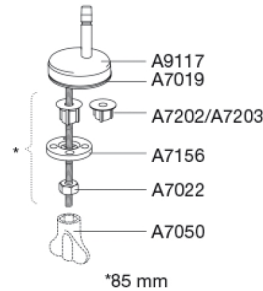

Farve

Nude

Beskrivelse

PRESSALIT toiletsæde med låg, model "Scandinavia PLUS", art. 758 af gennemfarvet hærdeplast med indbygget soft close inkl. D04 universalbeslag i rustfrit stål til lift-off.

- afmontering af sæde/låg letter rengøringen
- centerafstand: 135 - 210 mm
- belastning - ringsæde 240 kg
- anvendelig på universelle toiletter
- 10 års garanti

Designtype

Sandwich

Designer

Pressalit

Design-år

2012

Pressalit Scandinavia PLUS 758
Toiletsæde med soft close og lift-off inkl. beslag i rustfrit stål

Materialer	<p>TOILETSÆDE: Materialet er gennemfarvet hærdeplast (UF A 10 = Ureaformaldehyd) uden indhold af miljøfarlige stoffer. UF-plast består af 67% ureaformaldehydharpiks, 28% cellulose samt 5% mineraler, pigmenter, smøremiddel og fugtindhold. Råvaren fra leverandøren indeholder maksimalt 0,03% fri formaldehyd og efter udhærdning endnu mindre.</p> <p>BUFFERE: EVA (copolymer af ethylen og vinylacetat).</p> <p>DÆMPERSÆT (kun relevant for toiletsæder med soft close): Hydraulisk dæmper med dæmperhus i rustfrit stål og plastdele i termoplast.</p> <p>BESLAG: Rustfrit stål type W. nr. 1.4301/M og termoplast.</p>
Produktkapacitet	Belastning - ringsæde 240 kg
Vægt	3,047 kg
Mål pr. stk. (emballeret)	488x388x70 mm
Vægt emballeret	3,511 kg
Mål pr. kolli	500x400x368 mm
Vægt pr. kolli	17,555 kg
Antal pr. kolli	5
Kolli pr. palle	12
Antal pr. palle	60
Rengøring	Benyt et mildt sæbeholdigt rengøringsmiddel til rengøring af wc-sædet. Vær sikker på, at der ikke efterlades noget fugt på sæde og beslag. Tør derfor både sæde og beslag af med en blød og tør klud. Wc-rens og andre klorholdige, slibende eller ætsende rengøringsmidler bør ikke komme i kontakt med sæde og beslag, da det kan medføre beskadigelse eller flyverust. Derfor bør sædet være slået op, indtil al wc-rens er skyllet væk.