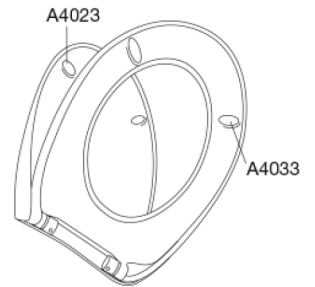

PRESSALIT®

Pressalit Scandinavia PLUS 758 Toiletsæde med soft close og lift-off inkl. beslag i rustfrit stål

Funktioner

Lift-off, Soft close

Varenummer

758112-D04999
VVS:615044112
NRF:6190156
RSK:7904500
EAN:5708590303024

Farve

Antracitgrå

Beskrivelse

PRESSALIT toiletsæde med låg, model "Scandinavia PLUS", art. 758 af gennemfarvet hærdeplast med indbygget soft close inkl. D04 universalbeslag i rustfrit stål til lift-off.

- afmontering af sæde/låg letter rengøringen
- centerafstand: 135 - 210 mm
- belastning - ringsæde 240 kg
- anvendelig på universelle toiletter
- 10 års garanti