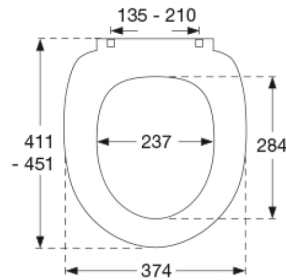

Farve

Antracitgrå

Beskrivelse

PRESSALIT toiletsæde med låg, model "Scandinavia PLUS", art. 758 af gennemfarvet hærdeplast med indbygget soft close inkl. D04 universalbeslag i rustfrit stål til lift-off.

- afmontering af sæde/låg letter rengøringen
- centerafstand: 135 - 210 mm
- belastning - ringsæde 240 kg
- anvendelig på universelle toiletter
- 10 års garanti

Mål pr. kolli

500x400x368 mm

Vægt pr. kolli

17,555 kg

Antal pr. kolli

5

Kolli pr. palle

12