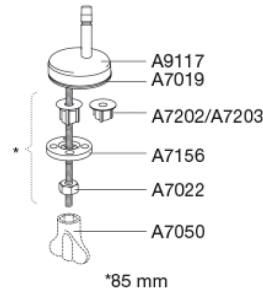

Farve

Antracitgrå

Beskrivelse

PRESSALIT toiletsæde med låg, model "Scandinavia PLUS", art. 758 af gennemfarvet hærdeplast med indbygget soft close inkl. D04 universalbeslag i rustfrit stål til lift-off.

- afmontering af sæde/låg letter rengøringen
- centerafstand: 135 - 210 mm
- belastning - ringsæde 240 kg
- anvendelig på universelle toiletter
- 10 års garanti

Mål pr. kolli

500x400x368 mm

Vægt pr. kolli

17,555 kg

Antal pr. kolli

5

Kolli pr. palle

12