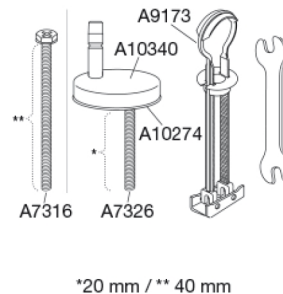

Med sine velkomponerede linjer demonstrerer SWAY D2, hvordan slankt og selvsikkert kan kombineres. Forkæl dig selv med et sæde, der er et lækkert match til din stilsikre livsstil.

Farve

Hvid

Beskrivelse

PRESSALIT toiletsæde med låg, model "Pressalit Sway D2", art. nr. 994 af gennemfarvet hærdeplast med indbygget soft close inkl. DF4 universal kipanker beslag med lift-off i rustfrit stål.

- afmontering af sæde/låg letter rengøringen
- centerafstand 110-237 mm
- belastning - ringsæde 240 kg
- 10 års garanti

**Designtype**

Sandwich

Designer

Pressalit

Design-år

2016

Pressalit Sway D2 994
Toiletsæde med soft close og lift-off inkl. beslag i rustfrit stål

Materialer	<p>TOILETSÆDE: Materialet er gennemfarvet hærdeplast (UF A 10 = Ureaformaldehyd) uden indhold af miljøfarlige stoffer. UF-plast består af 67% ureaformaldehydharpiks, 28% cellulose samt 5% mineraler, pigmenter, smøremiddel og fugtindhold. Råvaren fra leverandøren indeholder maksimalt 0,03% fri formaldehyd og efter udhærdning endnu mindre.</p> <p>BUFFERE: EVA (copolymer af ethylen og vinylacetat).</p> <p>DÆMPERSÆT (kun relevant for toiletsæder med soft close): Hydraulisk dæmper med dæmperhus i rustfrit stål og plastdele i termoplast.</p> <p>BESLAG: Rustfrit stål type W. nr. 1.4301/M og termoplast.</p>
Produktkapacitet	Belastning - ringsæde 240 kg
Vægt	3,49 kg
Mål pr. stk. (emballeret)	490x389x82 mm
Vægt emballeret	4,099 kg
Mål pr. kolli	502x401x428 mm
Vægt pr. kolli	20,495 kg
Antal pr. kolli	5
Kolli pr. palle	12
Antal pr. palle	60
Rengøring	Benyt et mildt sæbeholdigt rengøringsmiddel til rengøring af wc-sædet. Vær sikker på, at der ikke efterlades noget fugt på sæde og beslag. Tør derfor både sæde og beslag af med en blød og tør klud. Wc-rens og andre klorholdige, slibende eller ætsende rengøringsmidler bør ikke komme i kontakt med sæde og beslag, da det kan medføre beskadigelse eller flyverust. Derfor bør sædet være slået op, indtil al wc-rens er skyllet væk.