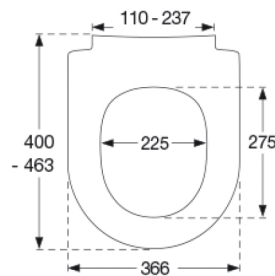

- afmontering af sæde/låg letter rengøringen
- centerafstand 110-237 mm
- belastning - ringsæde 240 kg
- 10 års garanti

**Designtype**

Sandwich

Designer

Pressalit

Design-år

2016

Pressalit Sway D2 994
Toiletsæde med soft close og lift-off inkl. beslag i rustfrit stål