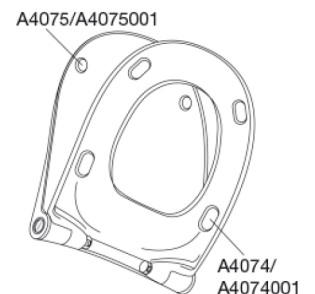

Med sine velkomponerede linjer demonstrerer SWAY D2, hvordan slankt og selvsikkert kan kombineres. Forkæl dig selv med et sæde, der er et lækkert match til din stilsikre livsstil.

Farve

Hvid

Beskrivelse

PRESSALIT toiletsæde med låg, model "Pressalit Sway D2", art. nr. 994 af gennemfarvet hærdeplast med indbygget soft close inkl. DF4 universal kipanker beslag med lift-off i rustfrit stål.

- afmontering af sæde/låg letter rengøringen
- centerafstand 110-237 mm
- belastning - ringsæde 240 kg
- 10 års garanti

**Designtype**

Sandwich

Designer

Pressalit

Design-år

2016

Pressalit Sway D2 994
Toiletsæde med soft close og lift-off inkl. beslag i rustfrit stål

Materialer	<p>TOILETSÆDE: Materialet er gennemfarvet hærdeplast (UF A 10 = Ureaformaldehyd) uden indhold af miljøfarlige stoffer. UF-plast består af 67% ureaformaldehydharpiks, 28% cellulose samt 5% mineraler, pigmenter, smøremiddel og fugtindhold. Råvaren fra leverandøren indeholder maksimalt 0,03% fri formaldehyd og efter udhærdning endnu mindre.</p> <p>BUFFERE: EVA (copolymer af ethylen og vinylacetat).</p> <p>DÆMPERSÆT (kun relevant for toiletsæder med soft close): Hydraulisk dæmper med dæmperhus i rustfrit stål og plastdele i termoplast.</p> <p>BESLAG: Rustfrit stål type W. nr. 1.4301/M og termoplast.</p>
Produktkapacitet	Belastning - ringsæde 240 kg
Vægt	3,49 kg
Mål pr. stk. (emballeret)	490x389x82 mm
Vægt emballeret	4,099 kg
Mål pr. kolli	502x401x428 mm
Vægt pr. kolli	20,495 kg
Antal pr. kolli	5
Kolli pr. palle	12
Antal pr. palle	60
Rengøring	Benyt et mildt sæbeholdigt rengøringsmiddel til rengøring af wc-sædet. Vær sikker på, at der ikke efterlades noget fugt på sæde og beslag. Tør derfor både sæde og beslag af med en blød og tør klud. Wc-rens og andre klorholdige, slibende eller ætsende rengøringsmidler bør ikke komme i kontakt med sæde og beslag, da det kan medføre beskadigelse eller flyverust. Derfor bør sædet være slået op, indtil al wc-rens er skyllet væk.