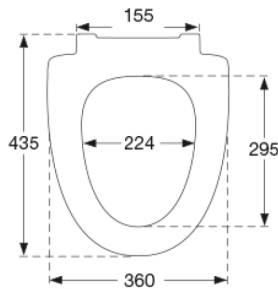

Pressalit 1026 for Glow er specielt udviklet til alle Glow toiletter og er en sikker vinder på badeværelset. Sædet har et meget elegant og tidløst design.

**Farve**

Hvid polygiene

**Beskrivelse**

PRESSALIT toiletsæde med låg, model "Pressalit 1026 for Glow", art. nr. 1026 af gennemfarvet hærdeplast inkl. DH7 fast beslag til lift-off i rustfrit stål.  
- centerafstand: 155 mm  
- belastning - ringsæde 240 kg  
- 10 års garanti

3,383 kg

**Mål pr. kolli**

469x401x348 mm

**Vægt pr. kolli**

16,915 kg

**Antal pr. kolli**

5

**Kolli pr. palle**