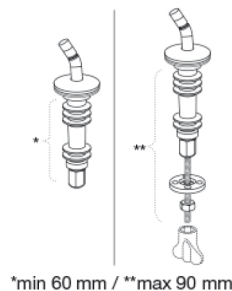

# PRESSALIT®

**Pressalit 1026 for Glow**  
**Toiletsæde med soft close og lift-off med Polygiene®, inkl. beslag i rustfrit stål**

**Funktioner**

Lift-off, Soft close

**Varenummer**

1026011-DH7999  
NRF:6190228  
RSK:7821892  
EAN:5708590367514

Pressalit 1026 for Glow er specielt udviklet til alle Glow toiletter og er en sikker vinder på badeværelset. Sædet har et meget elegant og tidløst design.

**Farve**

Hvid polygiene

**Beskrivelse**

PRESSALIT toiletsæde med låg, model "Pressalit 1026 for Glow", art. nr. 1026 af gennemfarvet hærdeplast inkl. DH7 fast beslag til lift-off i rustfrit stål.  
- centerafstand: 155 mm  
- belastning - ringsæde 240 kg  
- 10 års garanti