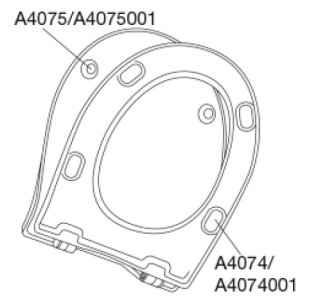

PRESSALIT®

Pressalit Objecta D Pro 998
Standard toiletsæde med Polygiene® inkl. beslag i rustfrit stål

Varenummer

998111-DH4999
NRF:6190297
EAN:5708590345529

D-formet sæde, som egner sig godt til projektmarkedet.
Polygiene-effekt, som hæmmer bakterievækst.
Harmonisk design og høj brudstyrke.

Farve

Sort (RAL 9005) polygiene

Beskrivelse

PRESSALIT toiletsæde med låg, model "Objecta D Pro", art. 998 af gennemfarvet hærdeplast med polygiene inkl. DH4 kombi beslag, univertikal, i rustfrit stål.

- centerafstand: 155 mm
- belastning - ringsæde 240 kg
- 10 års garanti

479x399x458 mm

Vægt pr. kolli

16,03 kg

Antal pr. kolli

5

Kolli pr. palle

8

Antal pr. palle