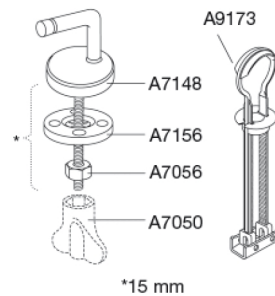

Farve

Sort (RAL 9005) polygiene

Beskrivelse

PRESSALIT toiletsæde med låg, model "Objecta D Pro", art. 998 af gennemfarvet hærdeplast med polygiene inkl. DH4 kombi beslag, univertikal, i rustfrit stål.

- centerafstand: 155 mm
- belastning - ringsæde 240 kg
- 10 års garanti

479x399x458 mm

Vægt pr. kolli

16,03 kg

Antal pr. kolli

5

Kolli pr. palle

8

Antal pr. palle