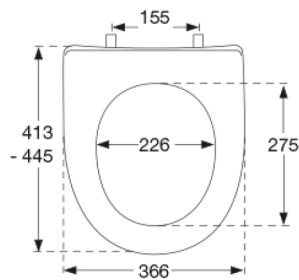

Farve

Sort (RAL 9005) polygiene

Beskrivelse

PRESSALIT toiletsæde med låg, model "Objecta D Pro", art. 998 af gennemfarvet hærdeplast med polygiene inkl. DH4 kombi beslag, univertikal, i rustfrit stål.

- centerafstand: 155 mm
- belastning - ringsæde 240 kg
- 10 års garanti

479x399x458 mm

Vægt pr. kolli

16,03 kg

Antal pr. kolli

5

Kolli pr. palle

8

Antal pr. palle