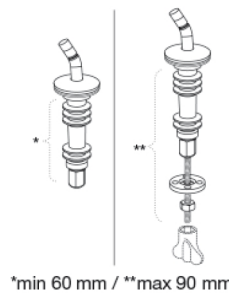

Beskrivelse

PRESSALIT toiletsæde med låg, model "Pressalit 1026 for Glow", art. nr. 1026 af gennemfarvet hærdeplast inkl. DH7 fast beslag til lift-off i rustfrit stål.

- centerafstand: 155 mm
- belastning - ringsæde 240 kg
- 10 års garanti