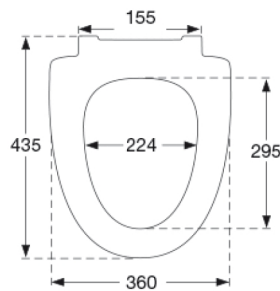

Beskrivelse

PRESSALIT toiletsæde med låg, model "Pressalit 1026 for Glow", art. nr. 1026 af gennemfarvet hærdeplast inkl. DH7 fast beslag til lift-off i rustfrit stål.

- centerafstand: 155 mm
- belastning - ringsæde 240 kg
- 10 års garanti