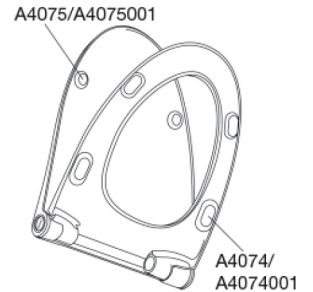

Pressalit Sway Norden 1030 Toiletsæde med soft close og lift-off, inkl. beslag i rustfrit stål

Funktioner

Lift-off, Soft close

Varenummer

1030230-DH5999
VVS:615062230
NRF:6190302
RSK:7821895
EAN:5708590365596

Sway Norden har et slankt og selvsikkert look. Forkæl dig selv med et sæde, der er et lækkert match til din stilsikre livsstil.

**Farve**

Mat hvid

Beskrivelse

PRESSALIT toiletsæde med låg, model "Pressalit Sway Norden", art. nr. 1030 af gennemfarvet hærdeplast inkl. DH5 universal kombi beslag til lift-off i rustfrit stål.

- centerafstand: 135-213 mm
- belastning - ringsæde 240 kg
- 10 års garanti

**Designtype**

Sandwich

Designer

Pressalit

Design-år

2017

Pressalit Sway Norden 1030
Toiletsæde med soft close og lift-off, inkl. beslag i rustfrit stål