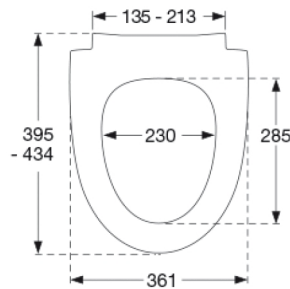

Sway Norden har et slankt og selvsikkert look. Forkæl dig selv med et sæde, der er et lækkert match til din stilsikre livsstil.

**Farve**

Mat hvid

Beskrivelse

PRESSALIT toiletsæde med låg, model "Pressalit Sway Norden", art. nr. 1030 af gennemfarvet hærdeplast inkl. DH5 universal kombi beslag til lift-off i rustfrit stål.

- centerafstand: 135-213 mm
- belastning - ringsæde 240 kg
- 10 års garanti

**Designtype**

Sandwich

Designer

Pressalit

Design-år

2017

Pressalit Sway Norden 1030
Toiletsæde med soft close og lift-off, inkl. beslag i rustfrit stål

479x399x458 mm

Vægt pr. kolli

15,285 kg

Antal pr. kolli

5

Kolli pr. palle

8

Antal pr. palle