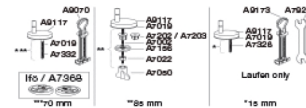

Sway Norden har et slankt og selvsikkert look. Forkæl dig selv med et sæde, der er et lækkert match til din stilsikre livsstil.

**Farve**

Mat hvid

Beskrivelse

PRESSALIT toiletsæde med låg, model "Pressalit Sway Norden", art. nr. 1030 af gennemfarvet hærdeplast inkl. DH5 universal kombi beslag til lift-off i rustfrit stål.

- centerafstand: 135-213 mm
- belastning - ringsæde 240 kg
- 10 års garanti

**Designtype**

Sandwich

Designer

Pressalit

Design-år

2017

Pressalit Sway Norden 1030
Toiletsæde med soft close og lift-off, inkl. beslag i rustfrit stål