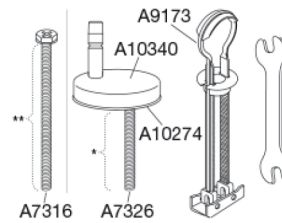

PRESSALIT toiletsæde med låg, model "Pressalit Sway D2", art. nr. 994 af gennemfarvet hærdeplast med indbygget soft close inkl. DF4 universal kipanker beslag med lift-off i rustfrit stål.

- afmontering af sæde/låg letter rengøringen
- centerafstand 110-237 mm
- belastning - ringsæde 240 kg
- 10 års garanti

Mål pr. kolli

502x401x428 mm

Vægt pr. kolli

20,495 kg

Antal pr. kolli

5

Kolli pr. palle

12