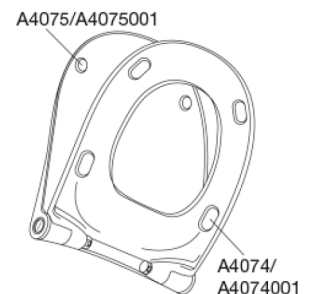

Designtype

Sandwich

Designer

Pressalit

Design-år

2016