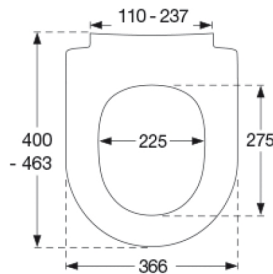

PRESSALIT toiletsæde med låg, model "Pressalit Sway D2", art. nr. 994 af gennemfarvet hærdeplast med indbygget soft close inkl. DF4 universal kipanker beslag med lift-off i rustfrit stål.

- afmontering af sæde/låg letter rengøringen
- centerafstand 110-237 mm
- belastning - ringsæde 240 kg
- 10 års garanti