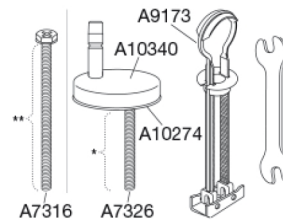

PRESSALIT toiletsæde med låg, model "Pressalit Sway D2", art. nr. 994 af gennemfarvet hærdeplast med indbygget soft close inkl. DF4 universal kipanker beslag med lift-off i rustfrit stål.

- afmontering af sæde/låg letter rengøringen
- centerafstand 110-237 mm
- belastning - ringsæde 240 kg
- 10 års garanti

Materialer	<p>TOILETSÆDE: Materialet er gennemfarvet hærdeplast (UF A 10 = Ureaformaldehyd) uden indhold af miljøfarlige stoffer. UF-plast består af 67% ureaformaldehydharpiks, 28% cellulose samt 5% mineraler, pigmenter, smøremiddel og fugtindhold. Råvaren fra leverandøren indeholder maksimalt 0,03% fri formaldehyd og efter udhærdning endnu mindre.</p> <p>BUFFERE: EVA (copolymer af ethylen og vinylacetat).</p> <p>DÆMPERSÆT (kun relevant for toiletsæder med soft close): Hydraulisk dæmper med dæmperhus i rustfrit stål og plastdele i termoplast.</p> <p>BESLAG: Rustfrit stål type W. nr. 1.4301/M og termoplast.</p>
Produktkapacitet	Belastning - ringsæde 240 kg
Vægt	3,49 kg
Mål pr. stk. (emballeret)	490x389x82 mm
Vægt emballeret	4,099 kg
Mål pr. kolli	502x401x428 mm
Vægt pr. kolli	20,495 kg
Antal pr. kolli	5
Kolli pr. palle	12
Antal pr. palle	60
Rengøring	Benyt et mildt sæbeholdigt rengøringsmiddel til rengøring af wc-sædet. Vær sikker på, at der ikke efterlades noget fugt på sæde og beslag. Tør derfor både sæde og beslag af med en blød og tør klud. Wc-rens og andre klorholdige, slibende eller ætsende rengøringsmidler bør ikke komme i kontakt med sæde og beslag, da det kan medføre beskadigelse eller flyverust. Derfor bør sædet være slået op, indtil al wc-rens er skyllet væk.