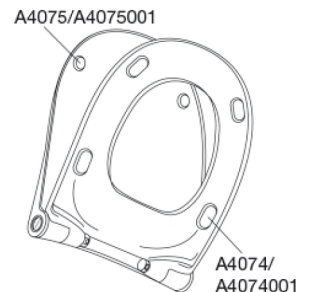

Designtype

Sandwich

Designer

Pressalit

Design-år

2016