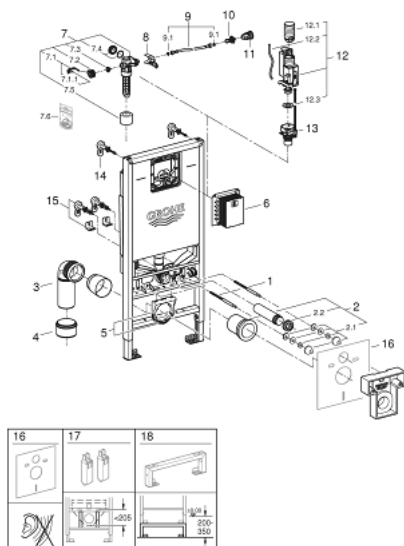

## 39 600 000 RAPID SLX ELEMENT TIL WC, 1,13 M INSTALLASJONSHØYDE MED INTEGRERT STIKKONTAKT OG DUSJTOALETTFORBINDELSE

### PRODUKTBESKRIVELSE (1/2)

- med spylesisterne GDX, 6 l
- med integrert strømstøpsel
- klar for dusjtoaletter (vann)
- inspeksjonsluke for små trykkplater
- til forveggs- eller elementmontasje
- stålramme, pulverlakert, selvbærende
- til tørrbekledning, komplett frontmontert
- fastmonterte objekttilkoblinger
- med hurtig innstilling og sikring
- festemateriale
- TÜV-testet
- 2 WC-bolter
- keramisk feste
- boltavstand 180/230 mm
- avløpsbend DN 90 mm
- justerbar
- redusering Ø 90/110 mm
- til- og avløpsgarnityr
- spylesisterne GDX, 6 l, har følgende funksjoner:
  - justerbar ex fabrikk 6 l og 3 l
  - pneumatisk avløpsventil med 3 funksjoner: hel- og halv spyling, start & stopp eller hel spyling
- vannforsyning fra høyre, bak eller øverst
- armaturgruppe I, under 20 dB
- total kondensvannisolert
- vanninngang med 25 mm rørgjennomføring
- bruk av verktøy er ikke nødvendig ved montering av inspeksjonsluken
- for vertikal montering
- inkludert veggbeslag 38 558 00M for montering på veggen
- inkludert mengdebegrenser (vannhastighet)
- reduserer strømningshastigheten
- forhindrer vannsprut ved bruk av rimless-toaletter
- enkel mengderegulering via inspeksjonsluke uten å fjerne ventilene

## 39 600 000 **RAPID SLX ELEMENT TIL WC, 1,13 M INSTALLASJONSHØYDE MED INTEGRERT STIKKONTAKT OG DUSJTOALETTFORBINDELSE**