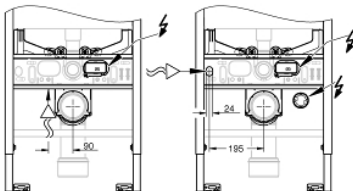

## 39 600 000 RAPID SLX ELEMENT TIL WC, 1,13 M INSTALLASJONSHØYDE MED INTEGRERT STIKKONTAKT OG DUSJTOALETTFORBINDELSE

### PRODUKTBESKRIVELSE (1/2)

- med spylesisterne GDX, 6 l
- med integrert strømstøpsel
- klar for dusjtoaletter (vann)
- inspeksjonsluke for små trykkplater
- til forveggs- eller elementmontasje
- stålramme, pulverlakert, selvbærende
- til tørrbekledning, komplett frontmontert
- fastmonterte objekttilkoblinger
- med hurtig innstilling og sikring
- festemateriale
- TÜV-testet
- 2 WC-bolter
- keramisk feste
- boltavstand 180/230 mm
- avløpsbend DN 90 mm
- justerbar
- redusering Ø 90/110 mm
- til- og avløpsgarnityr
- spylesisterne GDX, 6 l, har følgende funksjoner:
  - justerbar ex fabrikk 6 l og 3 l
  - pneumatisk avløpsventil med 3 funksjoner: hel- og halv spyling, start & stopp eller hel spyling
- vannforsyning fra høyre, bak eller øverst
- armaturgruppe I, under 20 dB
- total kondensvannisolert
- vanninngang med 25 mm rørgjennomføring
- bruk av verktøy er ikke nødvendig ved montering av inspeksjonsluken
- for vertikal montering
- inkludert veggbeslag 38 558 00M for montering på veggen
- inkludert mengdebegrenser (vannhastighet)
- reduserer strømningshastigheten
- forhindrer vannsprut ved bruk av rimless-toaletter
- enkel mengderegulering via inspeksjonsluke uten å fjerne ventilene

## 39 600 000 **RAPID SLX ELEMENT TIL WC, 1,13 M INSTALLASJONSHØYDE MED INTEGRERT STIKKONTAKT OG DUSJTOALETTFORBINDELSE**