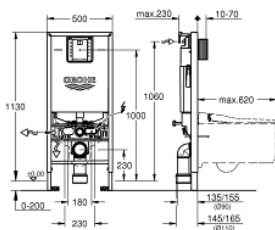

## 39 600 000 RAPID SLX ELEMENT TIL WC, 1,13 M INSTALLASJONSHØYDE MED INTEGRERT STIKKONTAKT OG DUSJTOALETTFORBINDELSE

### PRODUKTBESKRIVELSE (1/2)

- med spylesisterne GDX, 6 l
- med integrert strømstøpsel
- klar for dusjtoaletter (vann)
- inspeksjonsluke for små trykkplater
- til forveggs- eller elementmontasje
- stålramme, pulverlakert, selvbærende
- til tørrbekledning, komplett frontmontert
- fastmonterte objekttilkoblinger
- med hurtig innstilling og sikring
- festemateriale
- TÜV-testet
- 2 WC-bolter
- keramisk feste
- boltavstand 180/230 mm
- avløpsbend DN 90 mm
- justerbar
- redusering Ø 90/110 mm
- til- og avløpsgarnityr
- spylesisterne GDX, 6 l, har følgende funksjoner:
  - justerbar ex fabrikk 6 l og 3 l
  - pneumatisk avløpsventil med 3 funksjoner: hel- og halv spyling, start & stopp eller hel spyling
- vannforsyning fra høyre, bak eller øverst
- armaturgruppe I, under 20 dB
- total kondensvannisolert
- vanninngang med 25 mm rørgjennomføring
- bruk av verktøy er ikke nødvendig ved montering av inspeksjonsluken
- for vertikal montering
- inkludert veggbeslag 38 558 00M for montering på veggen
- inkludert mengdebegrenser (vannhastighet)
- reduserer strømningshastigheten
- forhindrer vannsprut ved bruk av rimless-toaletter
- enkel mengderegulering via inspeksjonsluke uten å fjerne ventilene

## 39 600 000 **RAPID SLX ELEMENT TIL WC, 1,13 M INSTALLASJONSHØYDE MED INTEGRERT STIKKONTAKT OG DUSJTOALETTFORBINDELSE**