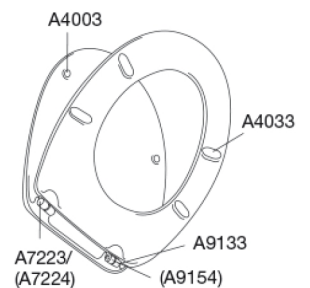

PRESSALIT®

Pressalit T 2 324 Standard toiletsæde inkl. beslag i rustfrit stål

Varenummer

324001-BN2999
VVS: 615039001
NRF: 6190322
RSK: 7821813
EAN: 5708590291673

Pressalit T 2 er et traditionelt Pressalit-design med nye værdier. Den usynlige montering af nylon-hængslerne giver en glat, ubrudt underside på både sæde og låg. Det ser ikke blot godt ud, men er også rengøringsvenligt.

Farve

Sort (RAL 9005)

Beskrivelse

PRESSALIT toiletsæde med låg, model "T 2", art. nr. 324 af gennemfarvet hærdeplast inkl. BN2 universalbeslag i rustfrit stål

- centerafstand: 85 - 185 mm
- belastning - ringsæde 240 kg
- inkl. indlagte hængselsfaner for nemmere rengøring
- anvendelig på universelle toiletter
- 10 års garanti