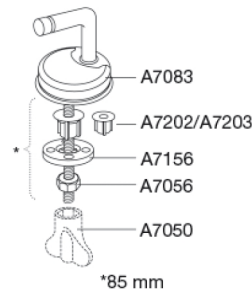

Farve

Sort (RAL 9005)

Beskrivelse

PRESSALIT toiletsæde med låg, model "T 2", art. nr. 324 af gennemfarvet hærdeplast inkl. BN2 universalbeslag i rustfrit stål

- centerafstand: 85 - 185 mm
- belastning - ringsæde 240 kg
- inkl. indlagte hængselsfaner for nemmere rengøring
- anvendelig på universelle toiletter
- 10 års garanti

Designtype

Sandwich

Designer

Pressalit

Design-år

2001

Pressalit T 2 324
Standard toiletsæde inkl. beslag i rustfrit stål

Materialer	<p>TOILETSÆDE: Materialet er gennemfarvet hærdeplast (UF A 10 = Ureaformaldehyd) uden indhold af miljøfarlige stoffer. UF-plast består af 67% ureaformaldehydharpiks, 28% cellulose samt 5% mineraler, pigmenter, smøremiddel og fugtindhold. Råvaren fra leverandøren indeholder maksimalt 0,03% fri formaldehyd og efter udhærdning endnu mindre.</p> <p>BUFFERE: EVA (copolymer af ethylen og vinylacetat).</p> <p>DÆMPERSÆT (kun relevant for toiletsæder med soft close): Hydraulisk dæmper med dæmperhus i rustfrit stål og plastdele i termoplast.</p> <p>BESLAG: Rustfrit stål type W. nr. 1.4301/M og termoplast.</p>
Produktkapacitet	Belastning - ringsæde 240 kg
Vægt	2,885 kg
Mål pr. stk. (emballeret)	457x389x66 mm
Vægt emballeret	3,285 kg
Mål pr. kolli	469x401x348 mm
Vægt pr. kolli	16,425 kg
Antal pr. kolli	5
Kolli pr. palle	12
Antal pr. palle	60
Rengøring	Benyt et mildt sæbeholdigt rengøringsmiddel til rengøring af wc-sædet. Vær sikker på, at der ikke efterlades noget fugt på sæde og beslag. Tør derfor både sæde og beslag af med en blød og tør klud. Wc-rens og andre klorholdige, slibende eller ætsende rengøringsmidler bør ikke komme i kontakt med sæde og beslag, da det kan medføre beskadigelse eller flyverust. Derfor bør sædet være slået op, indtil al wc-rens er skyllet væk.