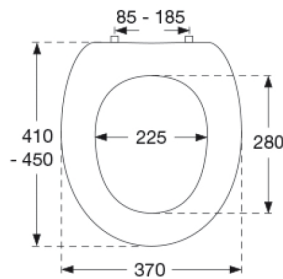

PRESSALIT®

Pressalit T 2 324 Standard toiletsæde inkl. beslag i rustfrit stål

Varenummer

324001-BN2999
VVS: 615039001
NRF: 6190322
RSK: 7821813
EAN: 5708590291673

Pressalit T 2 er et traditionelt Pressalit-design med nye værdier. Den usynlige montering af nylon-hængslerne giver en glat, ubrudt underside på både sæde og låg. Det ser ikke blot godt ud, men er også rengøringsvenligt.

Farve

Sort (RAL 9005)

Beskrivelse

PRESSALIT toiletsæde med låg, model "T 2", art. nr. 324 af gennemfarvet hærdeplast inkl. BN2 universalbeslag i rustfrit stål

- centerafstand: 85 - 185 mm
- belastning - ringsæde 240 kg
- inkl. indlagte hængselsfaner for nemmere rengøring
- anvendelig på universelle toiletter
- 10 års garanti