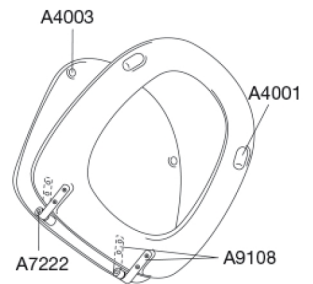

PRESSALIT®

Pressalit Aqua, kort 61 Standard toiletsæde inkl. beslag i rustfrit stål

Varenummer

61000-B36999
VVS: 615085000
NRF: 6190651
RSK: 7904464
EAN: 5708590016542

Pressalit Aqua (kort model) er designet specielt til Ifö Aqua, men passer med universalbeslag også til andre toiletskåle.

Farve

Hvid

Beskrivelse

PRESSALIT toiletsæde med låg, model "Aqua, kort", art. nr. 61 af gennemfarvet hærdeplast inkl. B36 fast beslag i rustfrit stål

- centerafstand: 155 mm
- belastning - ringsæde 240 kg
- til Ifö Aqua toilet
- 10 års garanti

Designtype

Sandwich

Designer

Knud Holscher

Design-år

1985

Pressalit Aqua, kort 61
Standard toiletsæde inkl. beslag i rustfrit stål

Materialer	<p>TOILETSÆDE: Materialet er gennemfarvet hærdeplast (UF A 10 = Ureaformaldehyd) uden indhold af miljøfarlige stoffer. UF-plast består af 67% ureaformaldehydharpiks, 28% cellulose samt 5% mineraler, pigmenter, smøremiddel og fugtindhold. Råvaren fra leverandøren indeholder maksimalt 0,03% fri formaldehyd og efter udhærdning endnu mindre.</p> <p>BUFFERE: EVA (copolymer af ethylen og vinylacetat).</p> <p>DÆMPERSÆT (kun relevant for toiletsæder med soft close): Hydraulisk dæmper med dæmperhus i rustfrit stål og plastdele i termoplast.</p> <p>BESLAG: Rustfrit stål type W. nr. 1.4301/M og termoplast.</p>
Produktkapacitet	Belastning - ringsæde 240 kg
Vægt	2,485 kg
Mål pr. stk. (emballeret)	457x389x66 mm
Vægt emballeret	2,785 kg
Mål pr. kolli	469x401x348 mm
Vægt pr. kolli	13,925 kg
Antal pr. kolli	5
Kolli pr. palle	18
Antal pr. palle	90
Rengøring	Benyt et mildt sæbeholdigt rengøringsmiddel til rengøring af wc-sædet. Vær sikker på, at der ikke efterlades noget fugt på sæde og beslag. Tør derfor både sæde og beslag af med en blød og tør klud. Wc-rens og andre klorholdige, slibende eller ætsende rengøringsmidler bør ikke komme i kontakt med sæde og beslag, da det kan medføre beskadigelse eller flyverust. Derfor bør sædet være slået op, indtil al wc-rens er skyllet væk.