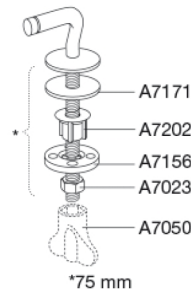

PRESSALIT®

Pressalit Aqua, kort 61 Standard toiletsæde inkl. beslag i rustfrit stål

Varenummer

61000-B36999
VVS: 615085000
NRF: 6190651
RSK: 7904464
EAN: 5708590016542

Pressalit Aqua (kort model) er designet specielt til Ifö Aqua, men passer med universalbeslag også til andre toiletskåle.

Farve

Hvid

Beskrivelse

PRESSALIT toiletsæde med låg, model "Aqua, kort", art. nr. 61 af gennemfarvet hærdeplast inkl. B36 fast beslag i rustfrit stål

- centerafstand: 155 mm
- belastning - ringsæde 240 kg
- til Ifö Aqua toilet
- 10 års garanti

Designtype

Sandwich

Designer

Knud Holscher

Design-år

1985

Pressalit Aqua, kort 61
Standard toiletsæde inkl. beslag i rustfrit stål

Materialer	<p>TOILETSÆDE: Materialet er gennemfarvet hærdeplast (UF A 10 = Ureaformaldehyd) uden indhold af miljøfarlige stoffer. UF-plast består af 67% ureaformaldehydharpiks, 28% cellulose samt 5% mineraler, pigmenter, smøremiddel og fugtindhold. Råvaren fra leverandøren indeholder maksimalt 0,03% fri formaldehyd og efter udhærdning endnu mindre.</p> <p>BUFFERE: EVA (copolymer af ethylen og vinylacetat).</p> <p>DÆMPERSÆT (kun relevant for toiletsæder med soft close): Hydraulisk dæmper med dæmperhus i rustfrit stål og plastdele i termoplast.</p> <p>BESLAG: Rustfrit stål type W. nr. 1.4301/M og termoplast.</p>
Produktkapacitet	Belastning - ringsæde 240 kg
Vægt	2,485 kg
Mål pr. stk. (emballeret)	457x389x66 mm
Vægt emballeret	2,785 kg
Mål pr. kolli	469x401x348 mm
Vægt pr. kolli	13,925 kg
Antal pr. kolli	5
Kolli pr. palle	18
Antal pr. palle	90
Rengøring	Benyt et mildt sæbeholdigt rengøringsmiddel til rengøring af wc-sædet. Vær sikker på, at der ikke efterlades noget fugt på sæde og beslag. Tør derfor både sæde og beslag af med en blød og tør klud. Wc-rens og andre klorholdige, slibende eller ætsende rengøringsmidler bør ikke komme i kontakt med sæde og beslag, da det kan medføre beskadigelse eller flyverust. Derfor bør sædet være slået op, indtil al wc-rens er skyllet væk.