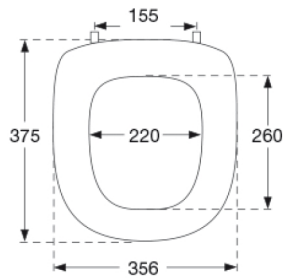

PRESSALIT®

Pressalit Aqua, kort 61 Standard toiletsæde inkl. beslag i rustfrit stål

Varenummer

61000-B36999
VVS: 615085000
NRF: 6190651
RSK: 7904464
EAN: 5708590016542

Pressalit Aqua (kort model) er designet specielt til Ifö Aqua, men passer med universalbeslag også til andre toiletskåle.

Farve

Hvid

Beskrivelse

PRESSALIT toiletsæde med låg, model "Aqua, kort", art. nr. 61 af gennemfarvet hærdeplast inkl. B36 fast beslag i rustfrit stål

- centerafstand: 155 mm
- belastning - ringsæde 240 kg
- til Ifö Aqua toilet
- 10 års garanti

Designtype

Sandwich

Designer

Knud Holscher

Design-år

1985

Pressalit Aqua, kort 61
Standard toiletsæde inkl. beslag i rustfrit stål

Materialer	<p>TOILETSÆDE: Materialet er gennemfarvet hærdeplast (UF A 10 = Ureaformaldehyd) uden indhold af miljøfarlige stoffer. UF-plast består af 67% ureaformaldehydharpiks, 28% cellulose samt 5% mineraler, pigmenter, smøremiddel og fugtindhold. Råvaren fra leverandøren indeholder maksimalt 0,03% fri formaldehyd og efter udhærdning endnu mindre.</p> <p>BUFFERE: EVA (copolymer af ethylen og vinylacetat).</p> <p>DÆMPERSÆT (kun relevant for toiletsæder med soft close): Hydraulisk dæmper med dæmperhus i rustfrit stål og plastdele i termoplast.</p> <p>BESLAG: Rustfrit stål type W. nr. 1.4301/M og termoplast.</p>
Produktkapacitet	Belastning - ringsæde 240 kg
Vægt	2,485 kg
Mål pr. stk. (emballeret)	457x389x66 mm
Vægt emballeret	2,785 kg
Mål pr. kolli	469x401x348 mm
Vægt pr. kolli	13,925 kg
Antal pr. kolli	5
Kolli pr. palle	18
Antal pr. palle	90
Rengøring	Benyt et mildt sæbeholdigt rengøringsmiddel til rengøring af wc-sædet. Vær sikker på, at der ikke efterlades noget fugt på sæde og beslag. Tør derfor både sæde og beslag af med en blød og tør klud. Wc-rens og andre klorholdige, slibende eller ætsende rengøringsmidler bør ikke komme i kontakt med sæde og beslag, da det kan medføre beskadigelse eller flyverust. Derfor bør sædet være slået op, indtil al wc-rens er skyllet væk.