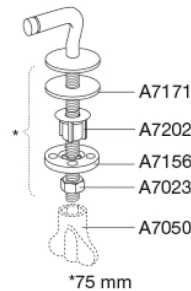

PRESSALIT®

Pressalit Aqua 79 Standard toiletsæde inkl. beslag i rustfrit stål

Varenummer

79000-B36999
VVS: 615081000
NRF: 6190801
RSK: 7904522
EAN: 5708590094687

Pressalit Aqua er designet specielt til Ifö Aqua, men passer med universalbeslag også til andre toiletskåle.

Farve

Hvid

Beskrivelse

PRESSALIT toiletsæde med låg, model "Aqua", art. nr. 79 af gennemfarvet hærdeplast inkl. B36 fast beslag i rustfrit stål

- centerafstand: 155 mm
- belastning - ringsæde 240 kg
- til Ifö Aqua toilet
- 10 års garanti

Mål pr. kolli

469x401x348 mm

Vægt pr. kolli

15,425 kg

Antal pr. kolli

5

Kolli pr. palle

20