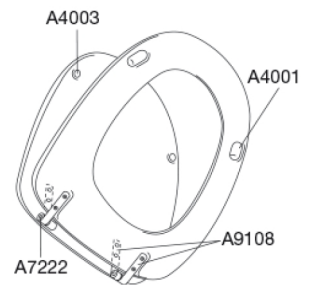

PRESSALIT®

Pressalit Aqua 79 Standard toiletsæde inkl. beslag i rustfrit stål

Varenummer

79000-B36999
VVS: 615081000
NRF: 6190801
RSK: 7904522
EAN: 5708590094687

Pressalit Aqua er designet specielt til Ifö Aqua, men passer med universalbeslag også til andre toiletskåle.

Farve

Hvid

Beskrivelse

PRESSALIT toiletsæde med låg, model "Aqua", art. nr. 79 af gennemfarvet hærdeplast inkl. B36 fast beslag i rustfrit stål

- centerafstand: 155 mm
- belastning - ringsæde 240 kg
- til Ifö Aqua toilet
- 10 års garanti

Produktkapacitet

Belastning - ringsæde 240 kg

Vægt

2,885 kg

**Mål pr. stk.
(emballeret)**

457x389x66 mm

Vægt emballeret

3,085 kg

Mål pr. kolli

469x401x348 mm

Vægt pr. kolli

15,425 kg

Antal pr. kolli

5

Kolli pr. palle

20