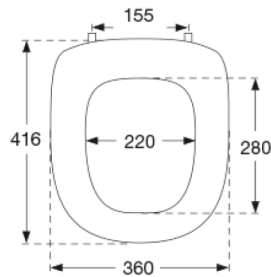

Farve

Hvid

Beskrivelse

PRESSALIT toiletsæde med låg, model "Aqua", art. nr. 79 af gennemfarvet hærdeplast inkl. B36 fast beslag i rustfrit stål

- centerafstand: 155 mm
- belastning - ringsæde 240 kg
- til Ifö Aqua toilet
- 10 års garanti

Mål pr. kolli

469x401x348 mm

Vægt pr. kolli

15,425 kg

Antal pr. kolli

5

Kolli pr. palle

20