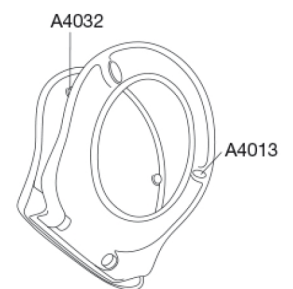

Pressalit Raja 430
Toiletsæde med soft close og lift-off inkl. universal beslag i rustfrit stål

Funktioner

Lift-off, Soft close

Varenummer

430000-BM5999
VVS:615023000
NRF:6190861
RSK:7904446
EAN:5708590218366

Vores designer lod sig inspirere af rokken (hele dén fiske-familie hedder Raja til fornavn - på latin) og som sit forbillede har Raja-sædet store, flot svungne former. Den unikke form og grandiose dimensionering gør, at sædet nærmest svæver over toiletskålen. Det ser godt ud - og det betyder, at Raja passer til stort set alle toiletskåle. Sædet har soft close og lift-off funktion for let rengøring.

Farve

Hvid

Beskrivelse

PRESSALIT toiletsæde med låg, model "Raja", art. nr. 430 af gennemfarvet hærdeplast inkl. BM5 universalbeslag til lift-off i rustfrit stål.

- indbygget soft close funktion
- centerafstand: 105-185 mm
- belastning - ringsæde 300 kg
- afmontering af sæde/låg letter rengøringen
- anvendelig på universelle toiletter
- 10 års garanti