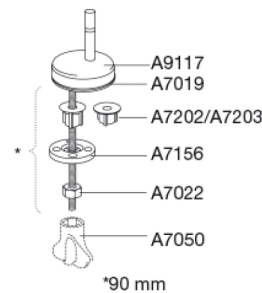

Pressalit Raja 430
Toiletsæde med soft close og lift-off inkl. universal beslag i rustfrit stål

Funktioner

Lift-off, Soft close

Varenummer

430000-BM5999
VVS:615023000
NRF:6190861
RSK:7904446
EAN:5708590218366

Farve

Hvid

Beskrivelse

PRESSALIT toiletsæde med låg, model "Raja", art. nr. 430 af gennemfarvet hærdeplast inkl. BM5 universalbeslag til lift-off i rustfrit stål.

- indbygget soft close funktion
- centerafstand: 105-185 mm
- belastning - ringsæde 300 kg
- afmontering af sæde/låg letter rengøringen
- anvendelig på universelle toiletter
- 10 års garanti