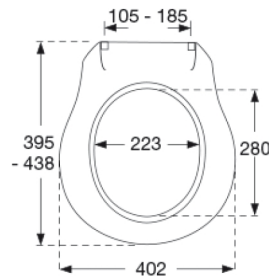

Farve

Hvid

Beskrivelse

PRESSALIT toiletsæde med låg, model "Raja", art. nr. 430 af gennemfarvet hærdeplast inkl. BM5 universalbeslag til lift-off i rustfrit stål.

- indbygget soft close funktion
- centerafstand: 105-185 mm
- belastning - ringsæde 300 kg
- afmontering af sæde/låg letter rengøringen
- anvendelig på universelle toiletter
- 10 års garanti