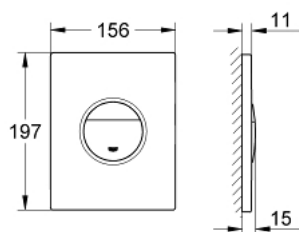

### PRODUKTBESKRIVELSE

- til hel- og halvspyling og start/stopp
- til pneumatisk avløpsventil AV1
- til loddrett og vannrett montering
- 156 x 197 mm
- av ABS
- GROHE Long-Life Shine-overflate
- GROHE Water Saving-teknologi for mindre vannforbruk
- til Rapid SL og Uniset GD2 sisterner
- for bruk til Rapid SLX kreves inspeksjonsluke 66 791 000 (selges separat)