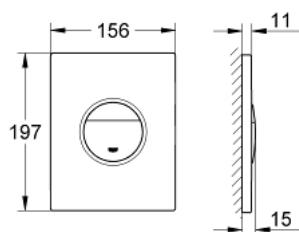

## 38 765 SH0 NOVA COSMOPOLITAN BETJENINGSPLATE

### PRODUKTBESKRIVELSE

- til hel- og halvspyling og start/stopp
- til pneumatisk avløpsventil AV1
- til loddrett og vannrett montering
- 156 x 197 mm
- av ABS
- GROHE Long-Life Shine-overflate
- GROHE Water Saving-teknologi for mindre vannforbruk
- til Rapid SL og Uniset GD2 sisterner
- for bruk til Rapid SLX kreves inspeksjonsluke 66 791 000 (selges separat)