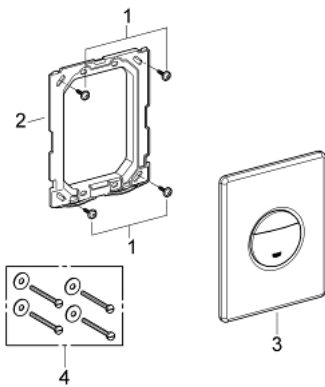

38 765 SH0 NOVA COSMOPOLITAN BETJENINGSPLATE

RESERVEDELER

1. 1: Skrue (Order-nr. 6636200M)
   - 2: Festeramme (Order-nr. 43207000)
   - 3: Top plate with push button (Order-nr. 42375SH0)
   - 4: Monteringssett (Order-nr. 4308500M)*
2. Optional accessories