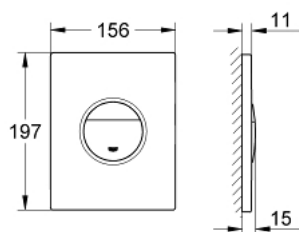

38 765 000 NOVA COSMOPOLITAN BETJENINGSPLATE

PRODUKTBESKRIVELSE

- til hel- og halvspyling og start/stopp
- til pneumatisk avløpsventil AV1
- til loddrett og vannrett montering
- 156 x 197 mm
- av ABS
- GROHE Long-Life Shine overflate
- GROHE Water Saving-teknologi for mindre vannforbruk
- til Rapid SL og Uniset GD2 sisterner
- for bruk til Rapid SLX kreves inspeksjonsluke 66 791 000 (selges separat)

38 765 000 NOVA COSMOPOLITAN BETJENINGSPLATE

RESERVEDELER

- 1: Skrue (Order-nr. 6636200M)
 - 2: Festeramme (Order-nr. 43207000)
 - 3: Top plate with push button (Order-nr. 42375000)
 - 4: Monteringssett (Order-nr. 4308500M)*
- * Optional accessories