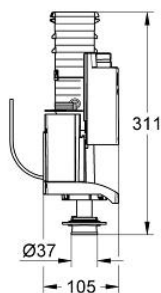

42 320 000 DUAL FLUSH AVLØPSVENTIL AV1

PRODUKTBESKRIVELSE

- AV1 komplett med rørforlengning
- 6 - 9 l innstillbar
- uten ventilsetet
- uten betjening

42 320 000 DUAL FLUSH AVLØPSVENTIL AV1

RESERVEDELER

- 1: Extension for overflow pipe (Order-nr. 42313000)
- 2: Pneumatic hose (Order-nr. 42319000)
- 3: Tetning (Order-nr. 42310000)