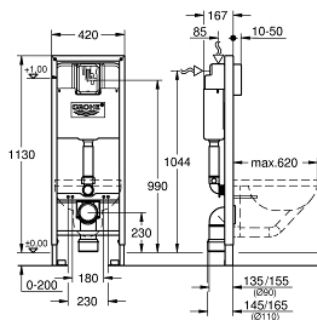

38 713 001 RAPID SL TIL VEGGHENGT WC

PRODUKTBESKRIVELSE

- systerne 6 l
- 1130 mm konstruksjonshøyde
- 0,42 m bred
- til forveggs- eller elementmontasje
- stålramme, pulverlakert, selvbærende
- til tørbekledning, komplett frontmontert
- fastmonterte objekttilkoblinger
- med hurtig innstilling og sikring
- festemateriale
- TÜV-testet
- 2 WC-bolter
- keramisk feste
- boltavstand 180/230 mm
- avløpsbend DN 90 mm
- justerbar
- redusering Ø 90/110 mm
- til- og avløpsgarnityr
- pneumatisk avløpsventil med 3 funksjoner: hel- og halv spyling, start & stopp eller hel spyling
- tilkobling for vann fra toppen eller bak
- armaturgruppe I, under 20 dB
- kondensvannisolert
- vanninngang med 25 mm rørgjennomføring
- uten tilbehør til forveggsmontering
- husk skandinavisk adapter 38 338 000