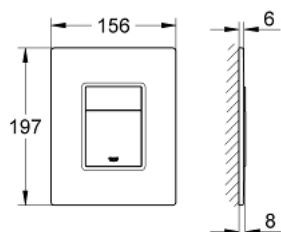

38 845 KS0 SKATE COSMOPOLITAN BETJENINGSPLATE

PRODUKTBESKRIVELSE

- Colour: velvet black
- med overflate i glass
- til hel- og halvspyling og start/stopp
- til pneumatisk avløpsventil AV1
- til loddrett og vannrett montering
- 156 x 197 mm
- produsert i herdet sikkerhetsglass
- festesett
- ikke passende for systerne 6 L
- GROHE Long-Life Shine-overflate
- GROHE Water Saving-teknologi for mindre vannforbruk
- til Rapid SL og Uniset GD2 sisterner
- for bruk til Rapid SLX kreves inspeksjonsluke 66 791 000 (selges separat)

38 845 KS0 **SKATE COSMOPOLITAN BETJENINGSPLATE**

RESERVEDELER

1: Top plate with push button (Order-nr. 42369KS0)