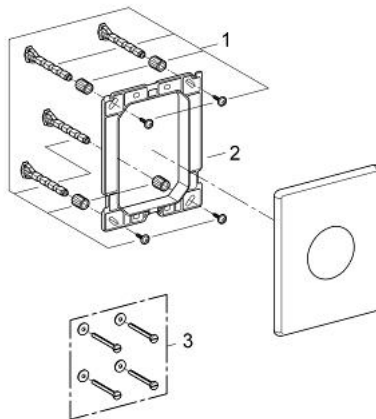

38 445 SD0 SKATE BETJENINGSPLATE, RUSTFRI

PRODUKTBESKRIVELSE

- Colour: rustfritt stål
- til lodrett montering
- 156 x 197 mm
- trykknapp betjent
- monteringsramme i herdet plast
- skjult feste

38 445 SD0 SKATE BETJENINGSPLATE, RUSTFRI