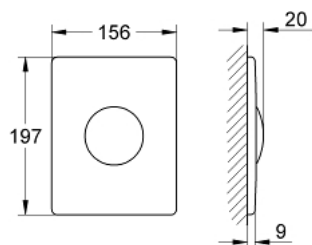

38 445 SD0 SKATE BETJENINGSPLATE, RUSTFRI

PRODUKTBESKRIVELSE

- Colour: rustfritt stål
- til lodrett montering
- 156 x 197 mm
- trykknapp betjent
- monteringsramme i herdet plast
- skjult feste

38 445 SD0 SKATE BETJENINGSPLATE, RUSTFRI