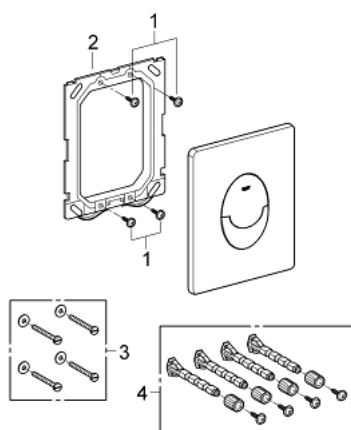

38 505 000 SKATE AIR BETJENINGSPLATE

PRODUKTBESKRIVELSE

- Colour: krom
- til hel- og halvspyling og start/stopp
- til pneumatisk avløpsventil AV1
- til loddrett montering
- 156 x 197 mm
- av ABS
- GROHE Long-Life Shine overflate
- GROHE Water Saving-teknologi for mindre vannforbruk
- til Rapid SL og Uniset GD2 sisterner
- for bruk til Rapid SLX kreves inspeksjonsluke 66 791 000 (selges separat)

Certificate NF

38 505 000 SKATE AIR BETJENINGSPLATE

RESERVEDELER

1: Skrue (Order-nr. 6636200M)

2: Festeramme (Order-nr. 43207000)

3: Monteringssett (Order-nr. 4308500M)*

4: Monteringssett (Order-nr. 4215800M)*