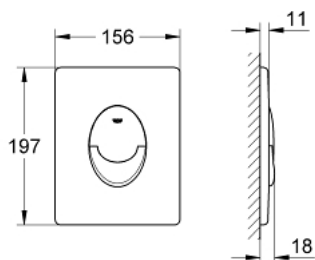

38 505 000 SKATE AIR BETJENINGSPLATE

PRODUKTBESKRIVELSE

- Colour: krom
- til hel- og halvspyling og start/stopp
- til pneumatisk avløpsventil AV1
- til loddrett montering
- 156 x 197 mm
- av ABS
- GROHE Long-Life Shine overflate
- GROHE Water Saving-teknologi for mindre vannforbruk
- til Rapid SL og Uniset GD2 sisterner
- for bruk til Rapid SLX kreves inspeksjonsluke 66 791 000 (selges separat)

Certificate NF

38 505 000 SKATE AIR BETJENINGSPLATE

RESERVEDELER

1: Skrue (Order-nr. 6636200M)

2: Festeramme (Order-nr. 43207000)

3: Monteringssett (Order-nr. 4308500M)*

4: Monteringssett (Order-nr. 4215800M)*