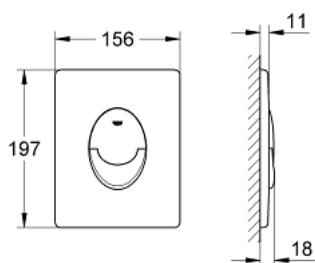

Certificate NF