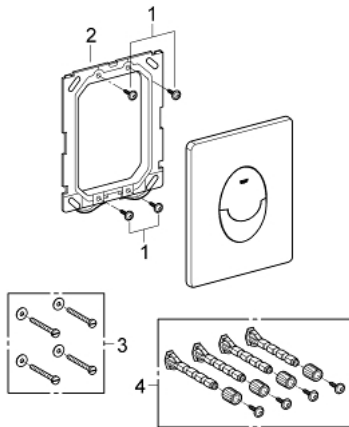

38 505 SH0 SKATE AIR BETJENINGSPLATE

RESERVEDELER

1: Skrue (Order-nr. 6636200M)

2: Festeramme (Order-nr. 43207000)

3: Monteringssett (Order-nr. 4308500M)*

4: Monteringssett (Order-nr. 4215800M)*

* Optional accessories