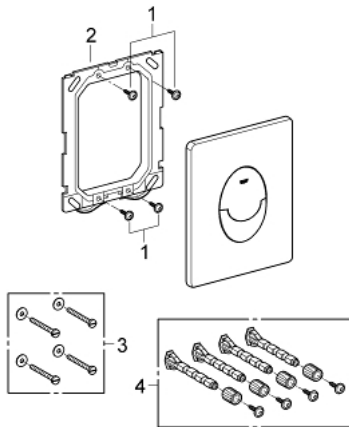

38 505 P00 SKATE AIR BETJENINGSPLATE

PRODUKTBESKRIVELSE

- Colour: mattkrom
- til hel- og halvspyling og start/stopp
- til pneumatisk avløpsventil AV1
- til loddrett montering
- 156 x 197 mm
- av ABS
- GROHE Long-Life Shine-overflate
- GROHE Water Saving-teknologi for mindre vannforbruk
- til Rapid SL og Uniset GD2 sisterner
- for bruk til Rapid SLX kreves inspeksjonsluke 66 791 000 (selges separat)

38 505 P00 SKATE AIR BETJENINGSPLATE

RESERVEDELER

1: Skrue (Order-nr. 6636200M)

2: Festeramme (Order-nr. 43207000)

3: Monteringssett (Order-nr. 4308500M)*

4: Monteringssett (Order-nr. 4215800M)*

* Optional accessories