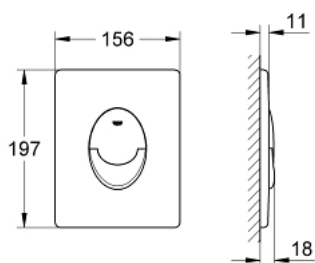

38 505 P00 SKATE AIR BETJENINGSPLATE

PRODUKTBESKRIVELSE

- Colour: mattkrom
- til hel- og halvspyling og start/stopp
- til pneumatisk avløpsventil AV1
- til loddrett montering
- 156 x 197 mm
- av ABS
- GROHE Long-Life Shine-overflate
- GROHE Water Saving-teknologi for mindre vannforbruk
- til Rapid SL og Uniset GD2 sisterner
- for bruk til Rapid SLX kreves inspeksjonsluke 66 791 000 (selges separat)

38 505 P00 SKATE AIR BETJENINGSPLATE

RESERVEDELER

1: Skrue (Order-nr. 6636200M)

2: Festeramme (Order-nr. 43207000)

3: Monteringssett (Order-nr. 4308500M)*

4: Monteringssett (Order-nr. 4215800M)*

* Optional accessories