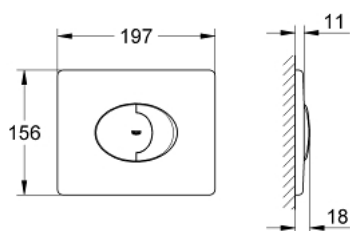

38 506 P00 SKATE AIR BETJENINGSPLATE

PRODUKTBESKRIVELSE

- Colour: mattkrom
- til hel- og halvspyling og start/stopp
- til vannrett montering
- til pneumatisk avløpsventil AV1
- 156 x 197 mm
- av ABS
- GROHE Water Saving-teknologi for mindre vannforbruk
- GROHE Long-Life Shine overflate
- til Rapid SL og Uniset GD2 sisterner
- for bruk til Rapid SLX kreves inspeksjonsluke 66 791 000 (selges separat)

38 506 P00 SKATE AIR BETJENINGSPLATE

RESERVEDELER

1: Skrue (Order-nr. 6636200M)

2: Festeramme (Order-nr. 43207000)

3: Monteringssett (Order-nr. 4308500M)*

4: Monteringssett (Order-nr. 4215800M)*

* Optional accessories