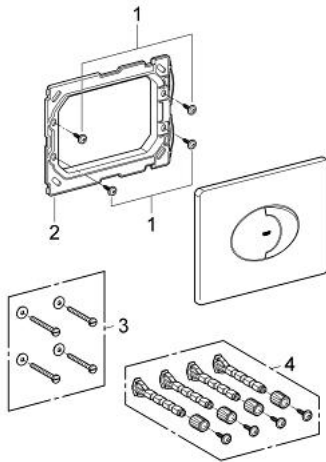

38 506 P00 SKATE AIR BETJENINGSPLATE

PRODUKTBESKRIVELSE

- Colour: mattkrom
- til hel- og halvspyling og start/stopp
- til vannrett montering
- til pneumatisk avløpsventil AV1
- 156 x 197 mm
- av ABS
- GROHE Water Saving-teknologi for mindre vannforbruk
- GROHE Long-Life Shine overflate
- til Rapid SL og Uniset GD2 sisterner
- for bruk til Rapid SLX kreves inspeksjonsluke 66 791 000 (selges separat)

38 506 P00 SKATE AIR BETJENINGSPLATE

RESERVEDELER

1: Skrue (Order-nr. 6636200M)

2: Festeramme (Order-nr. 43207000)

3: Monteringssett (Order-nr. 4308500M)*

4: Monteringssett (Order-nr. 4215800M)*

* Optional accessories