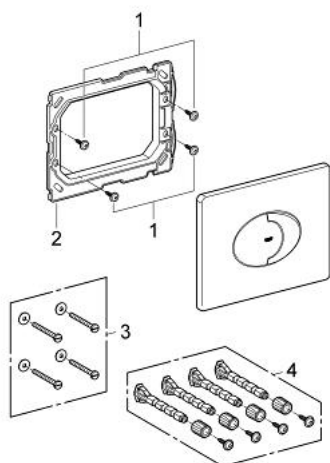

38 506 000 SKATE AIR BETJENINGSPLATE

PRODUKTBESKRIVELSE

- Colour: krom
- til hel- og halvspyling og start/stopp
- til pneumatisk avløpsventil AV1
- til vannrett montering
- 156 x 197 mm
- av ABS
- GROHE Water Saving-teknologi for mindre vannforbruk
- GROHE Long-Life Shine overflate
- til Rapid SL og Uniset GD2 sisterner
- for bruk til Rapid SLX kreves inspeksjonsluke 66 791 000 (selges separat)

38 506 000 SKATE AIR BETJENINGSPLATE

RESERVEDELER

1: Skrue (Order-nr. 6636200M)

2: Festeramme (Order-nr. 43207000)

3: Monteringssett (Order-nr. 4308500M)*

4: Monteringssett (Order-nr. 4215800M)*

* Optional accessories