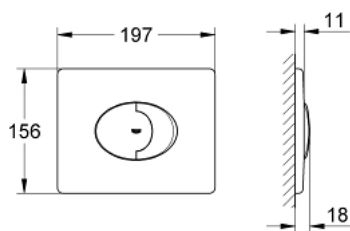

38 506 000 SKATE AIR BETJENINGSPLATE

PRODUKTBESKRIVELSE

- Colour: krom
- til hel- og halvspyling og start/stopp
- til pneumatisk avløpsventil AV1
- til vannrett montering
- 156 x 197 mm
- av ABS
- GROHE Water Saving-teknologi for mindre vannforbruk
- GROHE Long-Life Shine overflate
- til Rapid SL og Uniset GD2 sisterner
- for bruk til Rapid SLX kreves inspeksjonsluke 66 791 000 (selges separat)