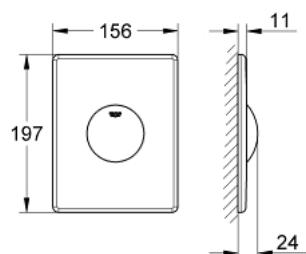

38 573 000 SKATE BETJENINGSPLATE

PRODUKTBESKRIVELSE

- Colour: krom
- til hel spyling betjening
- til pneumatisk avløpsventil
- til loddrett og vannrett montering
- 156 x 197 mm
- av ABS
- GROHE Long-Life Shine overflate
- GROHE Water Saving-teknologi for mindre vannforbruk