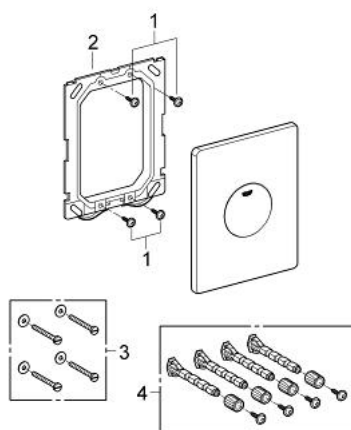

38 573 000 SKATE BETJENINGSPLATE

PRODUKTBESKRIVELSE

- Colour: krom
- til hel spyling betjening
- til pneumatisk avløpsventil
- til loddrett og vannrett montering
- 156 x 197 mm
- av ABS
- GROHE Long-Life Shine overflate
- GROHE Water Saving-teknologi for mindre vannforbruk

38 573 000 SKATE BETJENINGSPLATE

RESERVEDELER

1: Skrue (Order-nr. 6636200M)

2: Festeramme (Order-nr. 43207000)

3: Monteringssett (Order-nr. 4308500M)*

4: Monteringssett (Order-nr. 4215800M)*

* Optional accessories