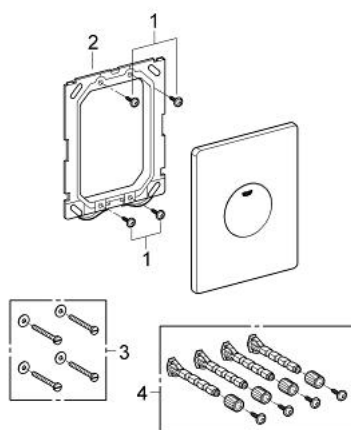

38 573 SH0 SKATE BETJENINGSPLATE

RESERVEDELER

1: Skrue (Order-nr. 6636200M)

2: Festeramme (Order-nr. 43207000)

3: Monteringssett (Order-nr. 4308500M)*

4: Monteringssett (Order-nr. 4215800M)*

* Optional accessories