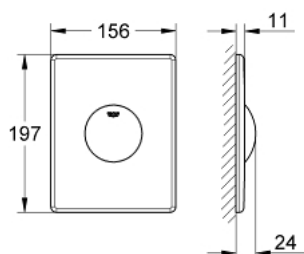

## 38 573 SH0 SKATE BETJENINGSPLATE

### PRODUKTBESKRIVELSE

- Colour: alpinhvite
- til hel spyling betjening
- til pneumatisk avløpsventil
- til loddrett og vannrett montering
- 156 x 197 mm
- av ABS
- GROHE Water Saving-teknologi for mindre vannforbruk