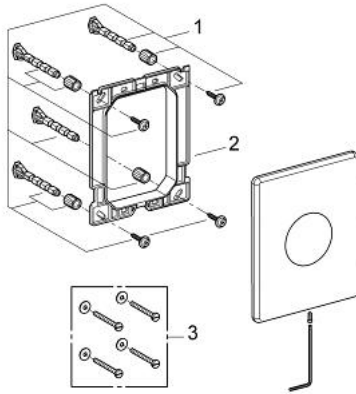

38 672 SD0 SKATE BETJENINGSPLATE, RUSTFRI

PRODUKTBESKRIVELSE

- Colour: rustfritt stål
- til hel spyling betjening
- hæverkssikret
- til pneumatisk avløpsventil
- til loddrett montering
- 156 x 197 mm
- trykknapp betjent
- monteringsramme i herdet plast
- skjult feste
- GROHE Water Saving-teknologi for mindre vannforbruk

38 672 SD0 SKATE BETJENINGSPLATE, RUSTFRI

RESERVEDELER

1: Monteringssett (Order-nr. 4215800M)

2: Mounting frame (Order-nr. 42269000)

3: Monteringssett (Order-nr. 4308500M)*

* Optional accessories