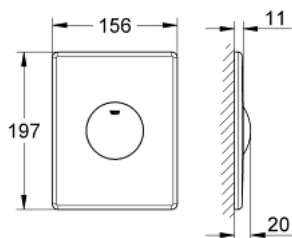

38 672 SD0 SKATE BETJENINGSPLATE, RUSTFRI

PRODUKTBESKRIVELSE

- Colour: rustfritt stål
- til hel spyling betjening
- hæverkssikret
- til pneumatisk avløpsventil
- til loddrett montering
- 156 x 197 mm
- trykknapp betjent
- monteringsramme i herdet plast
- skjult feste
- GROHE Water Saving-teknologi for mindre vannforbruk

38 672 SD0 SKATE BETJENINGSPLATE, RUSTFRI

RESERVEDELER

1: Monteringssett (Order-nr. 4215800M)

2: Mounting frame (Order-nr. 42269000)

3: Monteringssett (Order-nr. 4308500M)*

* Optional accessories