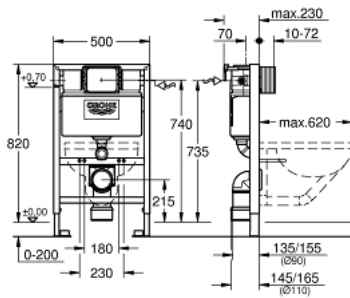

38 618 000 RAPID SL RAMME TIL WC, 0,82 M INSTALLASJONSHØYDE

PRODUKTBESKRIVELSE

- med sistene 6 - 9 l
- til forvegg- eller elementmontasje
- stålramme, pulverlakert, selvbærende
- til tørrbekledning, komplett frontmontert
- fastmonterte objekttilkoblinger
- med hurtig innstilling og sikring
- festemateriale
- TÜV-testet
- 2 WC-bolter
- keramisk feste
- boltavstand 180/230 mm
- avløpsbend DN 90 mm
- redusering Ø 90/110 mm
- til- og avløpsgarnityr
- sistene på 6 - 9 l inneholder følgende funksjoner:
 - pneumatisk avløpsventil med 3 funksjoner: hel- og halv spyling, start & stopp eller hel spyling
 - topp- eller frontbetjent
 - vanntilkobling fra venstre, høyre eller bak
 - armaturgruppe I, under 20 dB
 - kondensvannisolert
 - hjørneventil DN 15
 - vanninngang med 25 mm rørgjennomføring
 - inspeksjonsluke med innbygningsbeskyttelse
 - inkludert veggbeslag 38 558 00M for montering på veggen
 - for montering av små trykkplater, bestill revisjon shaft 40 950 000 (selges separat)
 - inkludert Skandinavisk adapter 38 338 000