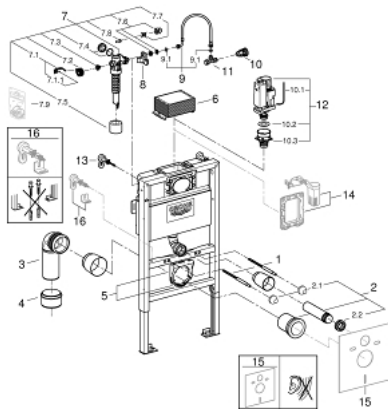

38 618 000 **RAPID SL RAMME TIL WC, 0,82 M INSTALLASJONSHØYDE**

RESERVEDELER

1. 1: Bolter (Order-nr. 4276400M)
   - 2: WC til- og avløpsgarnityr (Order-nr. 37311K00)
   - 2.1: Pyntekopper, plaststyringer, muttere og skiver (Order-nr. 43511SH0)
   - 2.2: Forbinder (Order-nr. 37119000)
   - 3: PP utløpsrør DN 90 (Order-nr. 42327000)
   - 4: Overgang 90/110 (Order-nr. 42242000)
   - 5: Feste f/avløp (Order-nr. 42243000)
   - 6: Inspection shaft for flushing cistern 0.82 m (Order-nr. 42326000)
   - 7: Innløpsventil (Order-nr. 37095000)
   - 7.1: Håndgrep (Order-nr. 43734000)
   - 7.1.1: Tetning (Order-nr. 4377000M)
   - 7.2: Ventilhode (Order-nr. 43536000)
   - 7.3: Membran (Order-nr. 4375800M)
   - 7.4: Lokk for innløpsventil (Order-nr. 43735000)
   - 7.5: Valve float, 5 pcs. (Order-nr. 4379100M)
   - 7.6: Tetningssett (Order-nr. 43722000)*
   - 8: Oppheng (Order-nr. 42195000)
   - 9: Overflow Sleeve (Order-nr. 43325000)
   - 9.1: O-ring (Order-nr. 0319100M)
   - 10: Koblingsboks (Order-nr. 38338000)
   - 11: Stoppekran (Order-nr. 43821000)
   - 12: AV1 utløpsventil (Order-nr. 42314000)
   - 12.1: Pneumatic hose (Order-nr. 42319000)
   - 12.2: Tetning (Order-nr. 42310000)
   - 12.3: Ventilsete for GD2 (Order-nr. 42315000)
   - 13: Veggvinkel (Order-nr. 3855800M)
   - 14: Omstillingssett (Order-nr. 38796000)*
   - 15: Lydisolerende sett (Order-nr. 37131000)*
   - 16: Ekstra veggfester for Rapid SL, fleksibel plassering (Order-nr. 38733000)*
2. Optional accessories